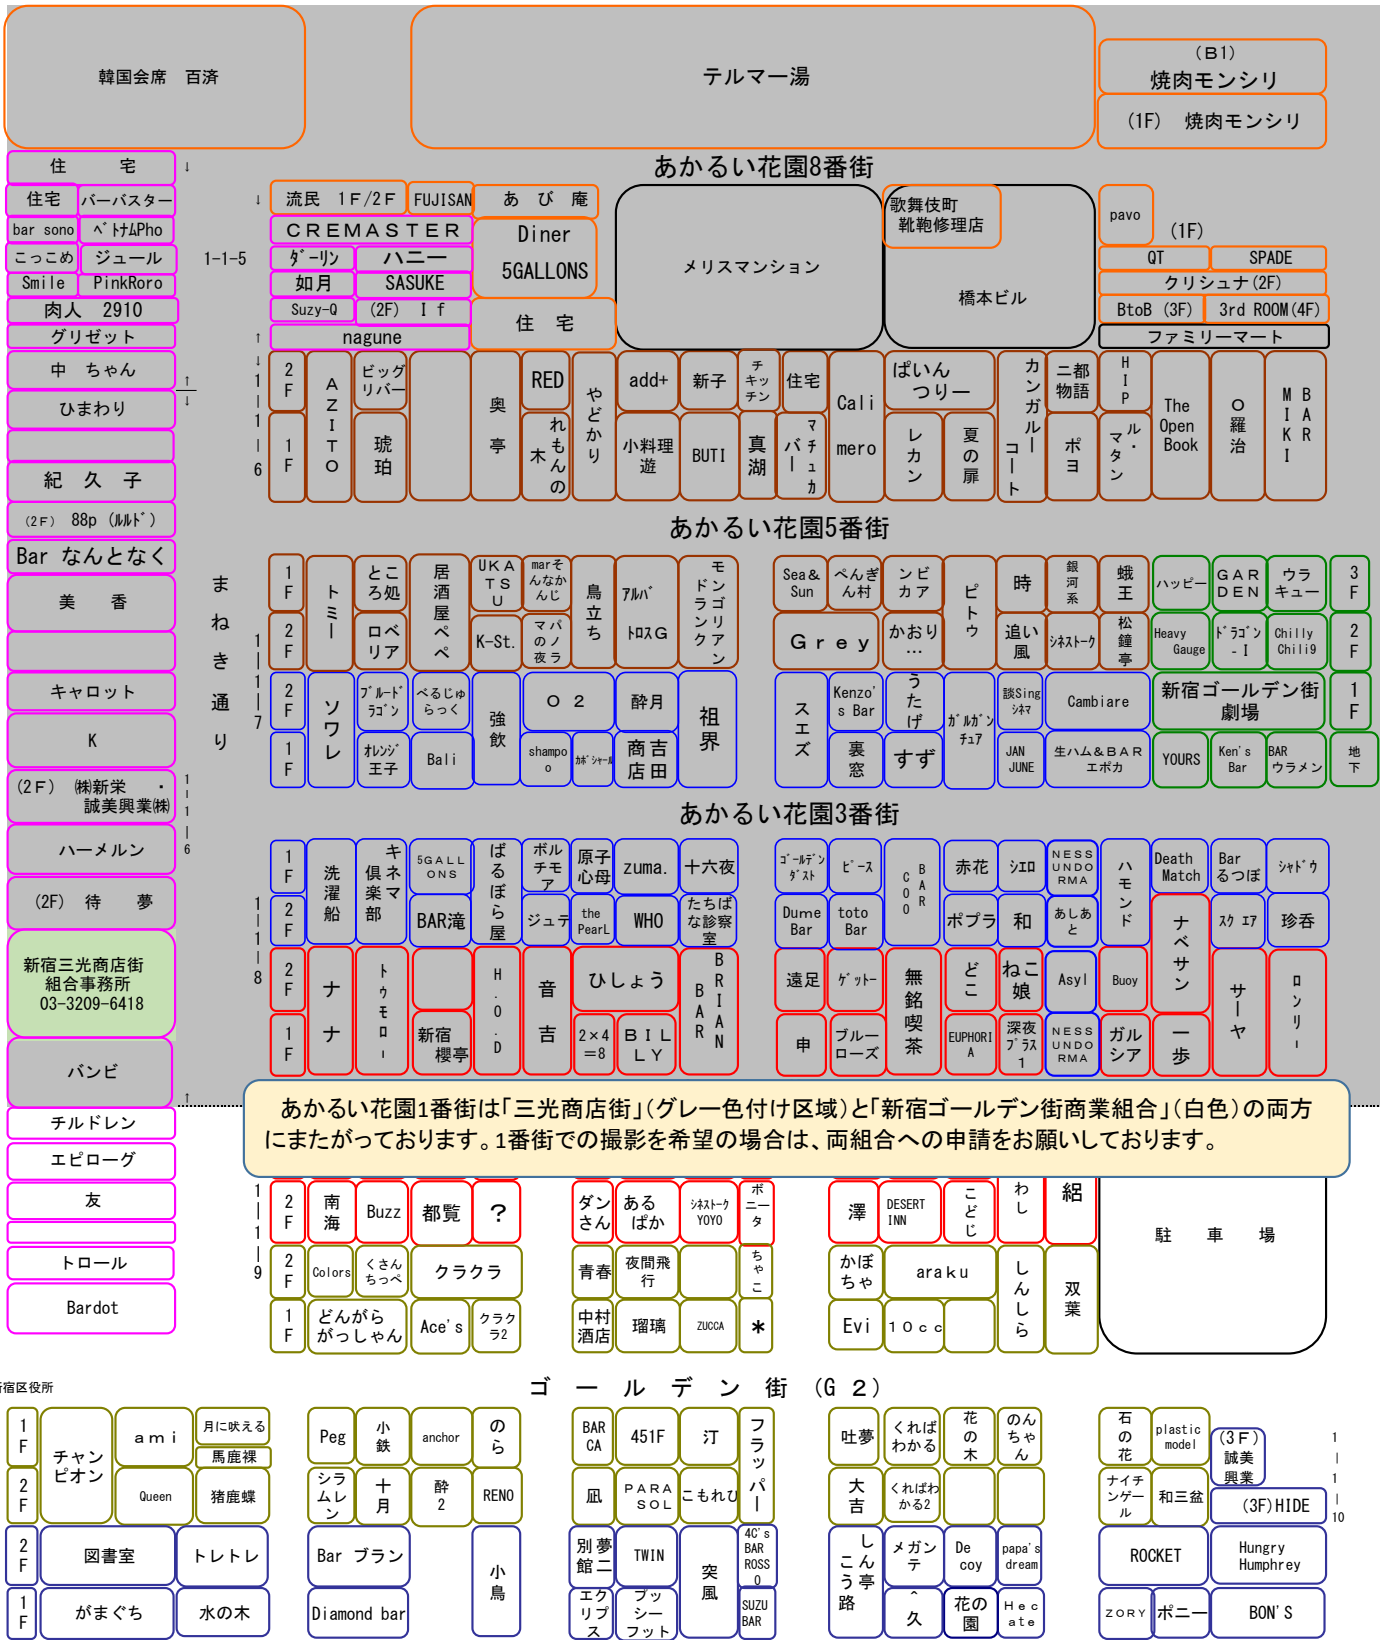

新宿三光商店街 ・ ゴールデン街 全店舗配置図

2017年 (H29) 10月 25日 現在

吉本興業
新宿文化センターへ
三光商店街 ● ゴミ集積所 (現在)
花園交番
花園神社 ●

あかるい花園1番街は「三光商店街」(グレー色付け区域)と「新宿ゴールデン街商業組合」(白色)の両方にまたがっております。1番街での撮影を希望の場合は、両組合への申請をお願いしております。