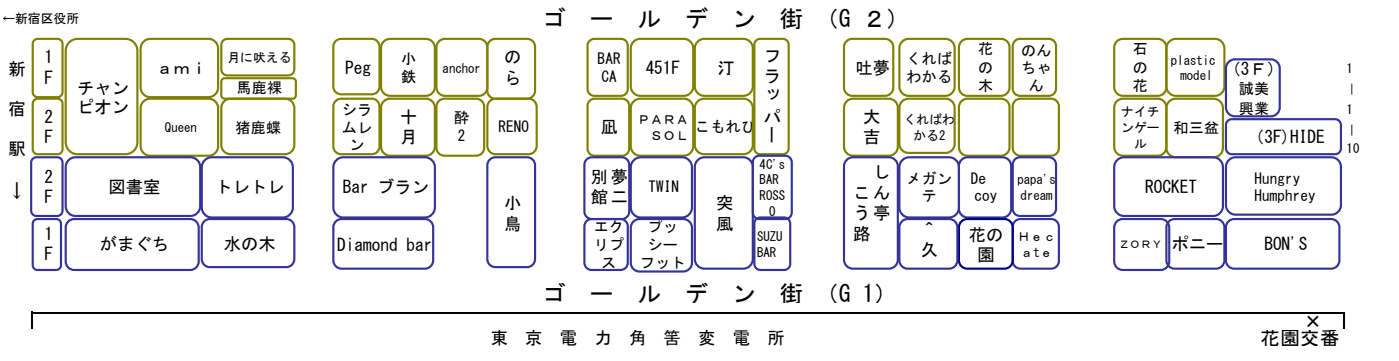

新宿三光商店街 ・ ゴールデン街 全店舗配置図

2017年 (H29) 8月 25日 現在

↑ 新宿文化センターへ

三光商店街 ● ゴミ集積所 (現在) 花園交番通り

● 花園神社

● 花園神社

吉本興業

← 新宿区役所