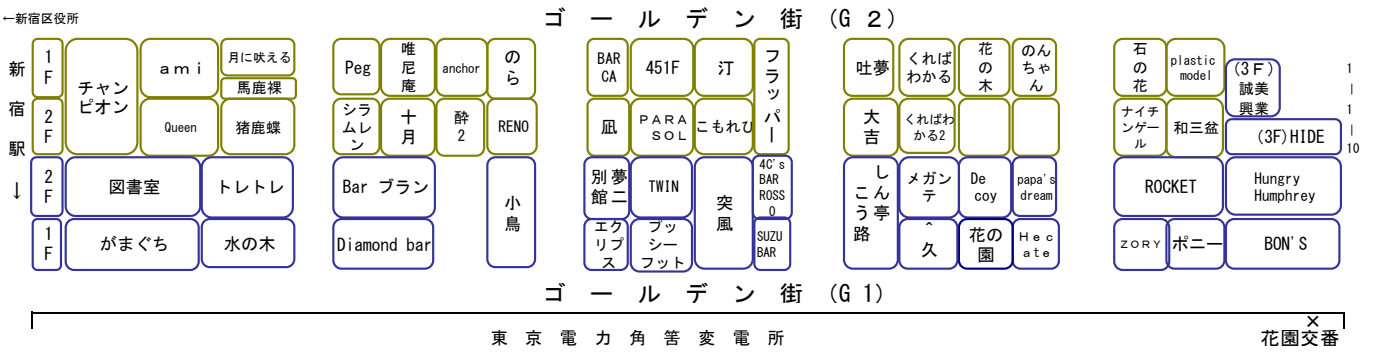

新宿三光商店街 ・ ゴールデン街 全店舗配置図

2017年 (H29) 7月 25日 現在

↑ 新宿文化センターへ

三光商店街 ● ゴミ集積所 (現在) 花園交番通り

● 花園神社

● 花園神社

吉本興業

東京電力角筈変電所 × 花園交番