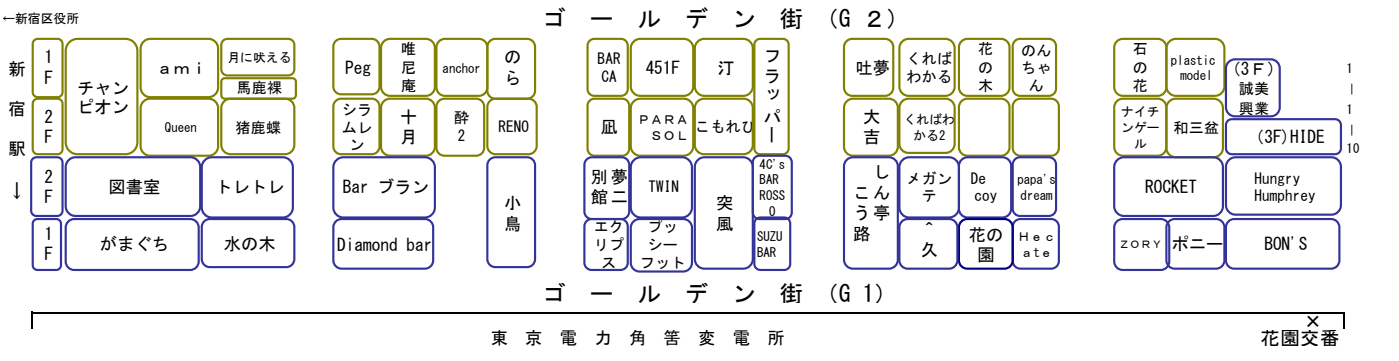

# 新宿三光商店街 ・ ゴールデン街 全店舗配置図

2017年 (H29) 6月 01日 現在

↑ 新宿文化センターへ

三光商店街 ● ゴミ集積所 (現在) 花園交番通り

● 花園神社

● 花園神社

東京電力角筈変電所 X 花園交番