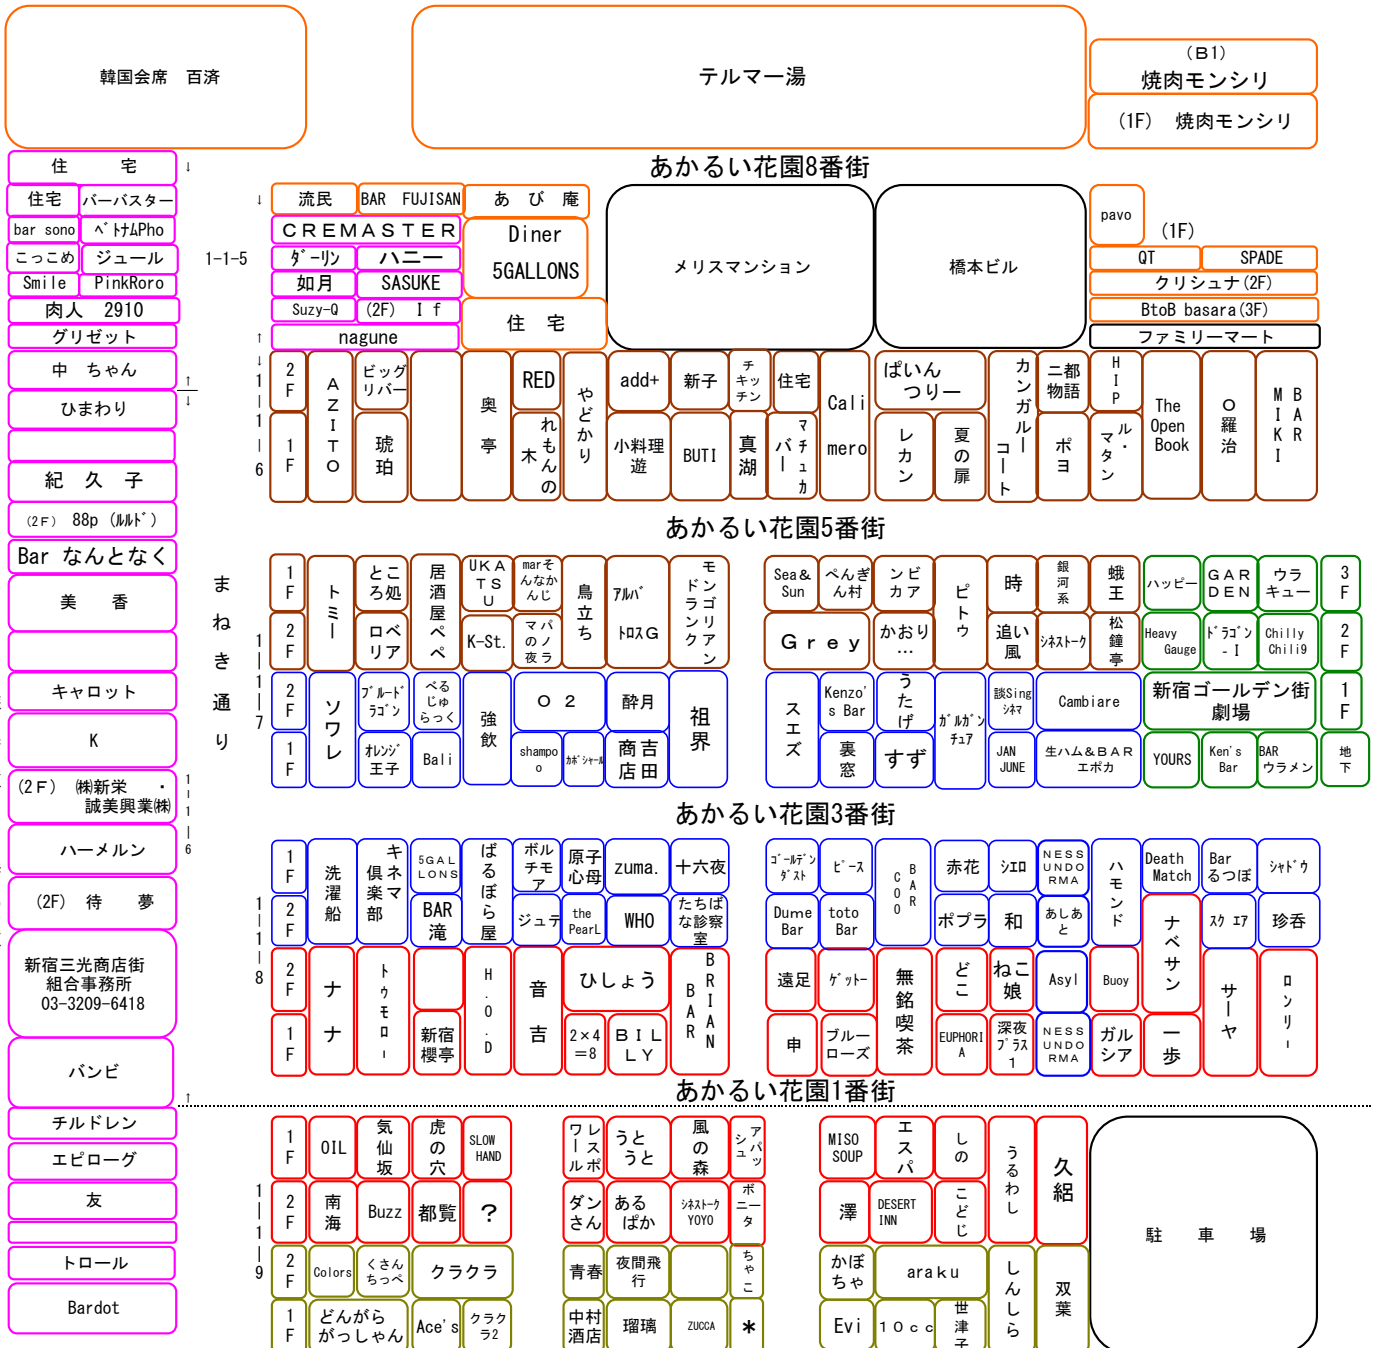

# 新宿三光商店街 ・ ゴールデン街 全店舗配置図

2017年 (H29) 6月 01日 現在

↑ 新宿文化センターへ

三光商店街 ● ゴミ集積所 (現在) 花園交番通り

● 花園神社

● 花園神社

東京電力角筈変電所 X 花園交番