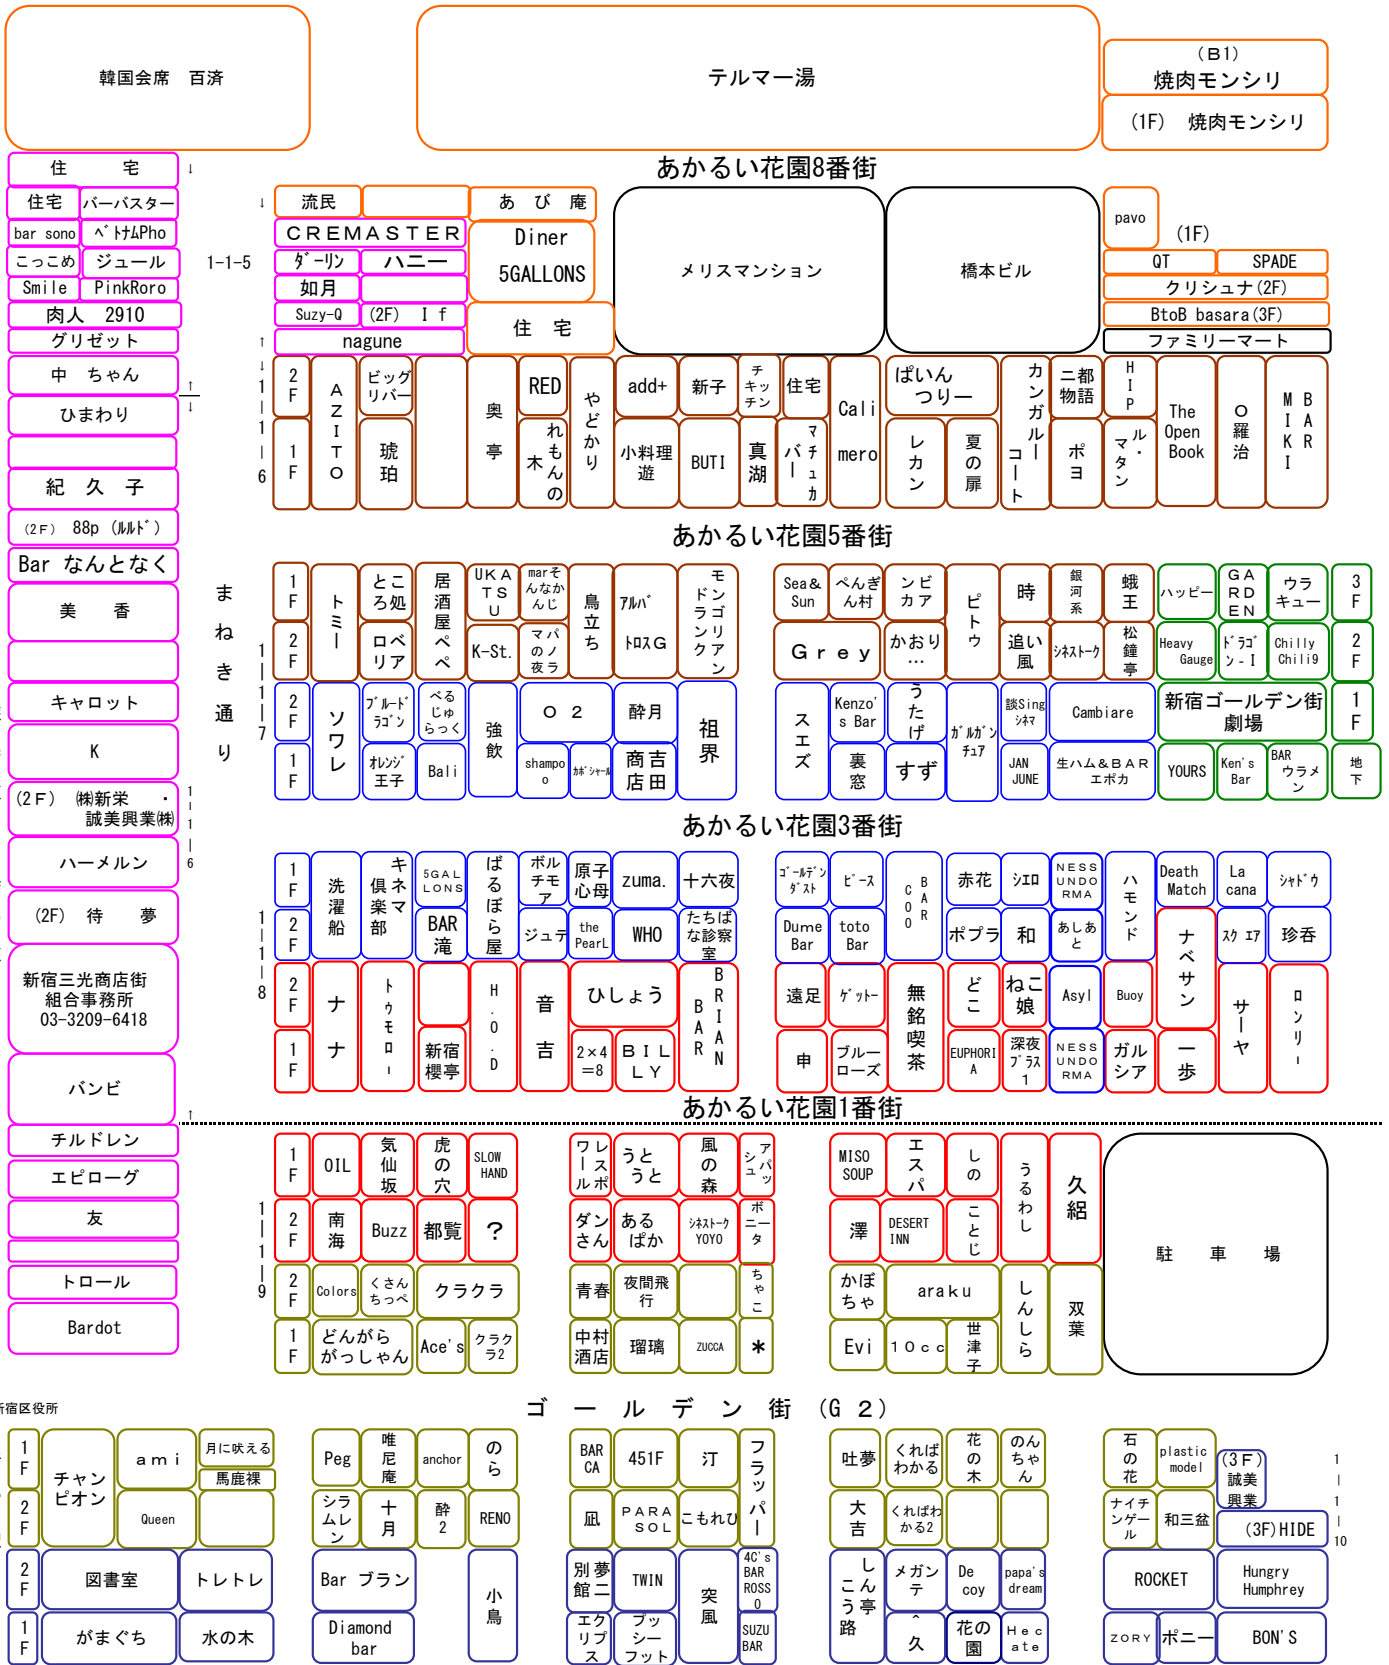

# 新宿三光商店街 ・ ゴールデン街 全店舗配置図

2017年 (H29) 1月 04日 現在 ↑

吉本興業

新宿文化センターへ

三光商店街 ● ゴミ集積所 (現在)

花園神社

花園神社

東京電力角管変電所

花園交番