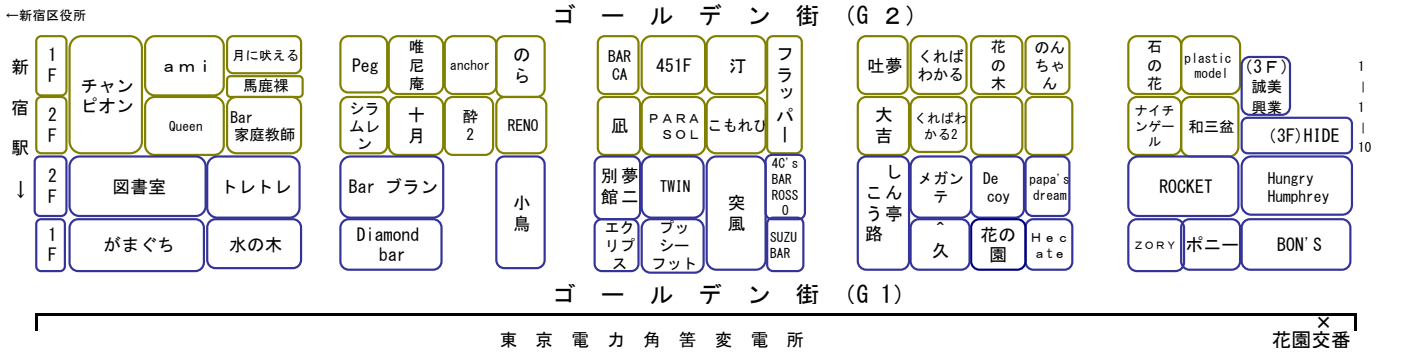

# 新宿三光商店街 ・ ゴールデン街 全店舗配置図

2016年 (H28) 11月16日 現在

↑ 新宿文化センターへ  
● 三光商店街 ● ゴミ集積所 (現在)  
花園交番  
花園神社

花園神社