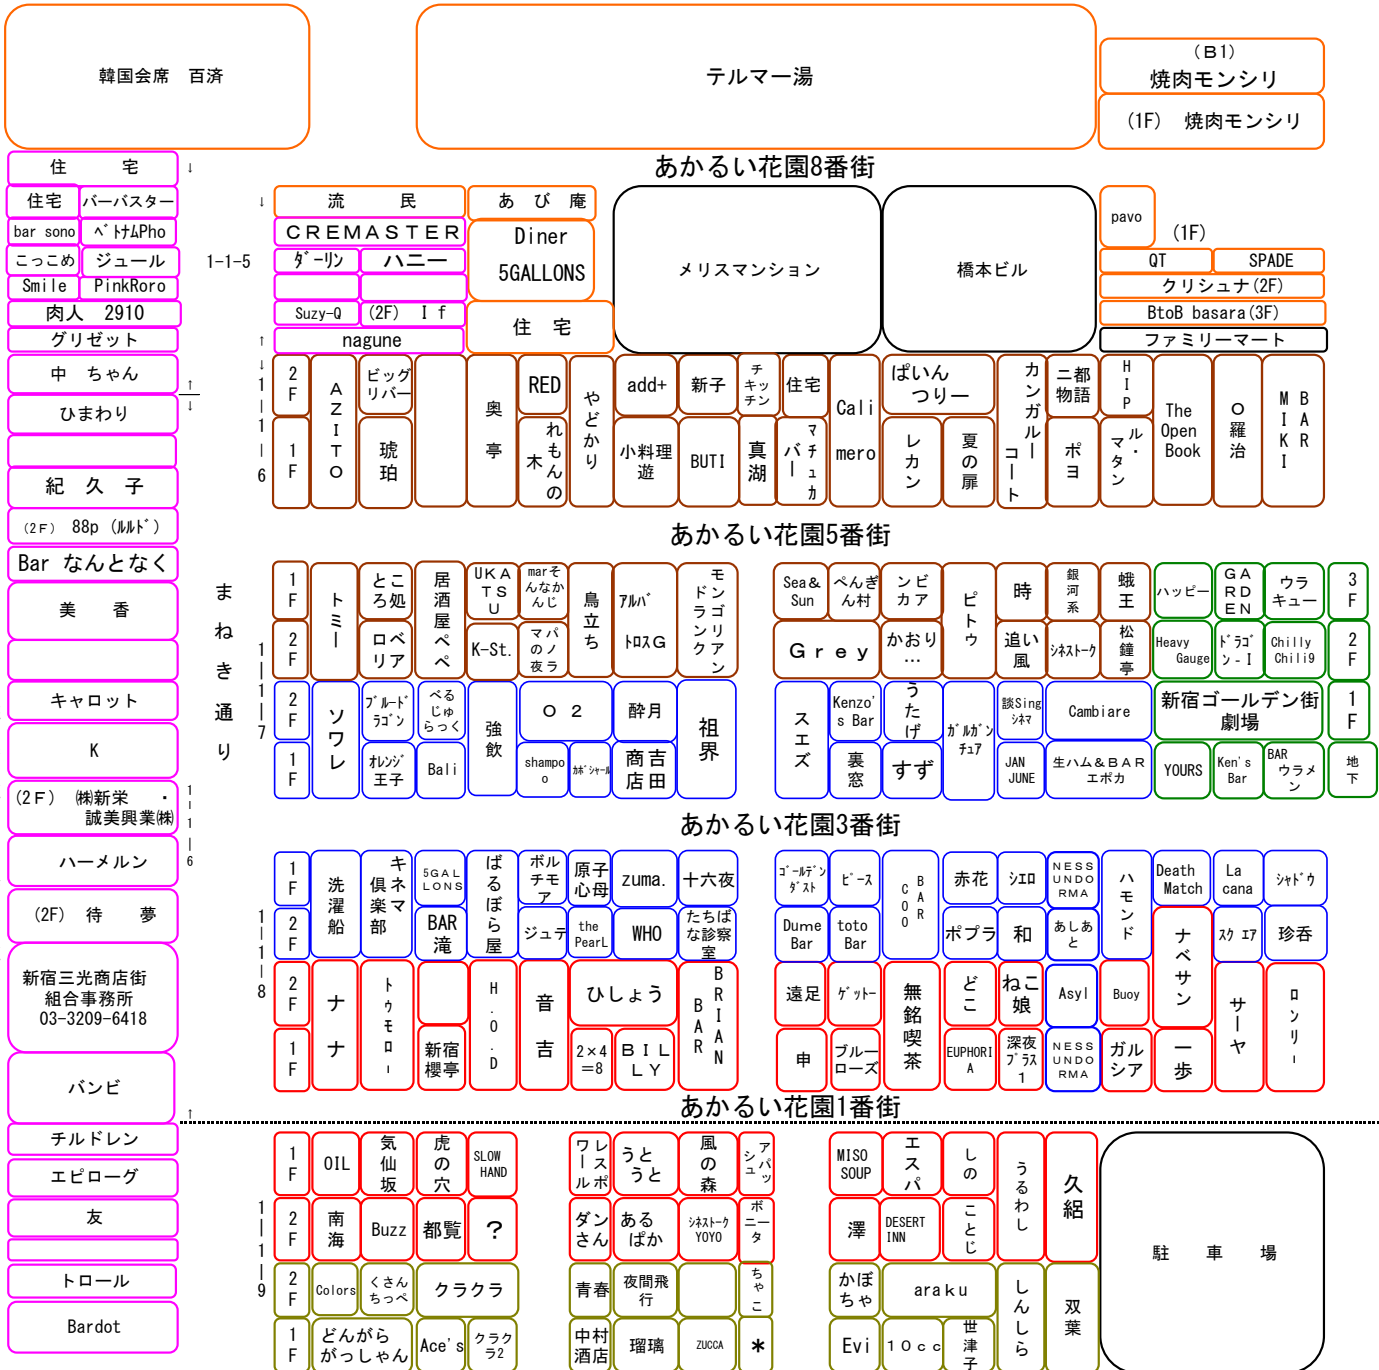

# 新宿三光商店街 ・ ゴールデン街 全店舗配置図

2016年 (H28) 11月16日 現在

↑ 新宿文化センターへ  
● 三光商店街 ● ゴミ集積所 (現在)  
花園交番  
花園神社

花園神社