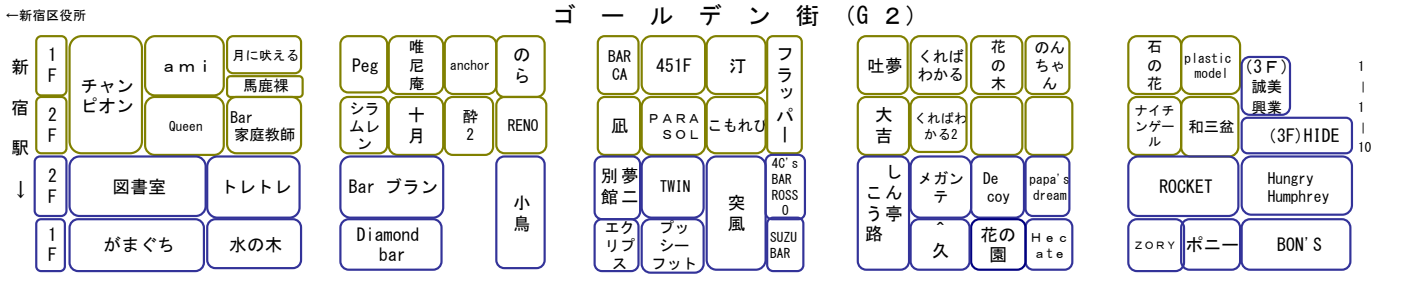

新宿三光商店街 ・ ゴールデン街 全店舗配置図

2016年 (H28) 8月23日 現在

↑ 新宿文化センターへ
● 三光商店街 ● ゴミ集積所 (現在)
花園交番
● 花園神社

● 花園神社