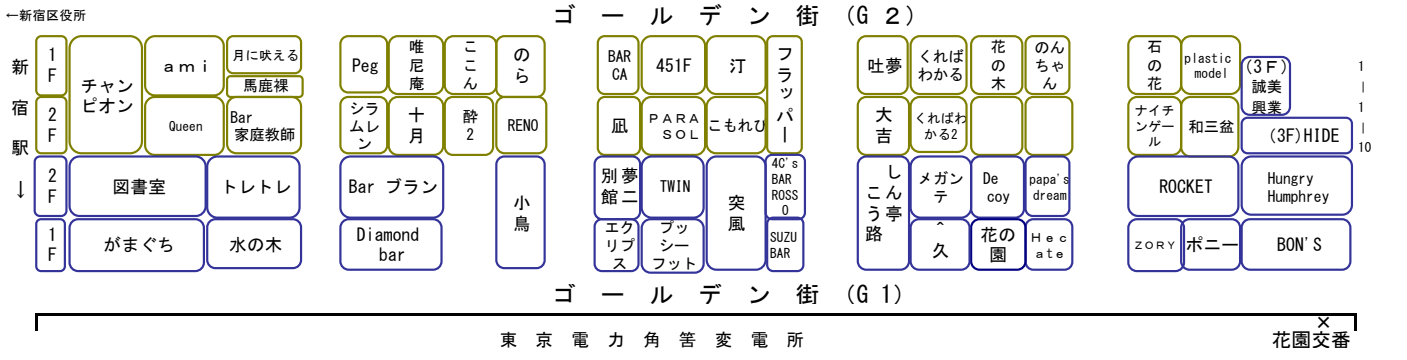

# 新宿三光商店街 ・ ゴールデン街 全店舗配置図

2016年 (H28) 6月06日 現在

↑  
新宿文化センターへ

三光商店街 ● ゴミ集積所 (現在)

● 花園神社

● 花園神社

東京電力角筈変電所 花園交番