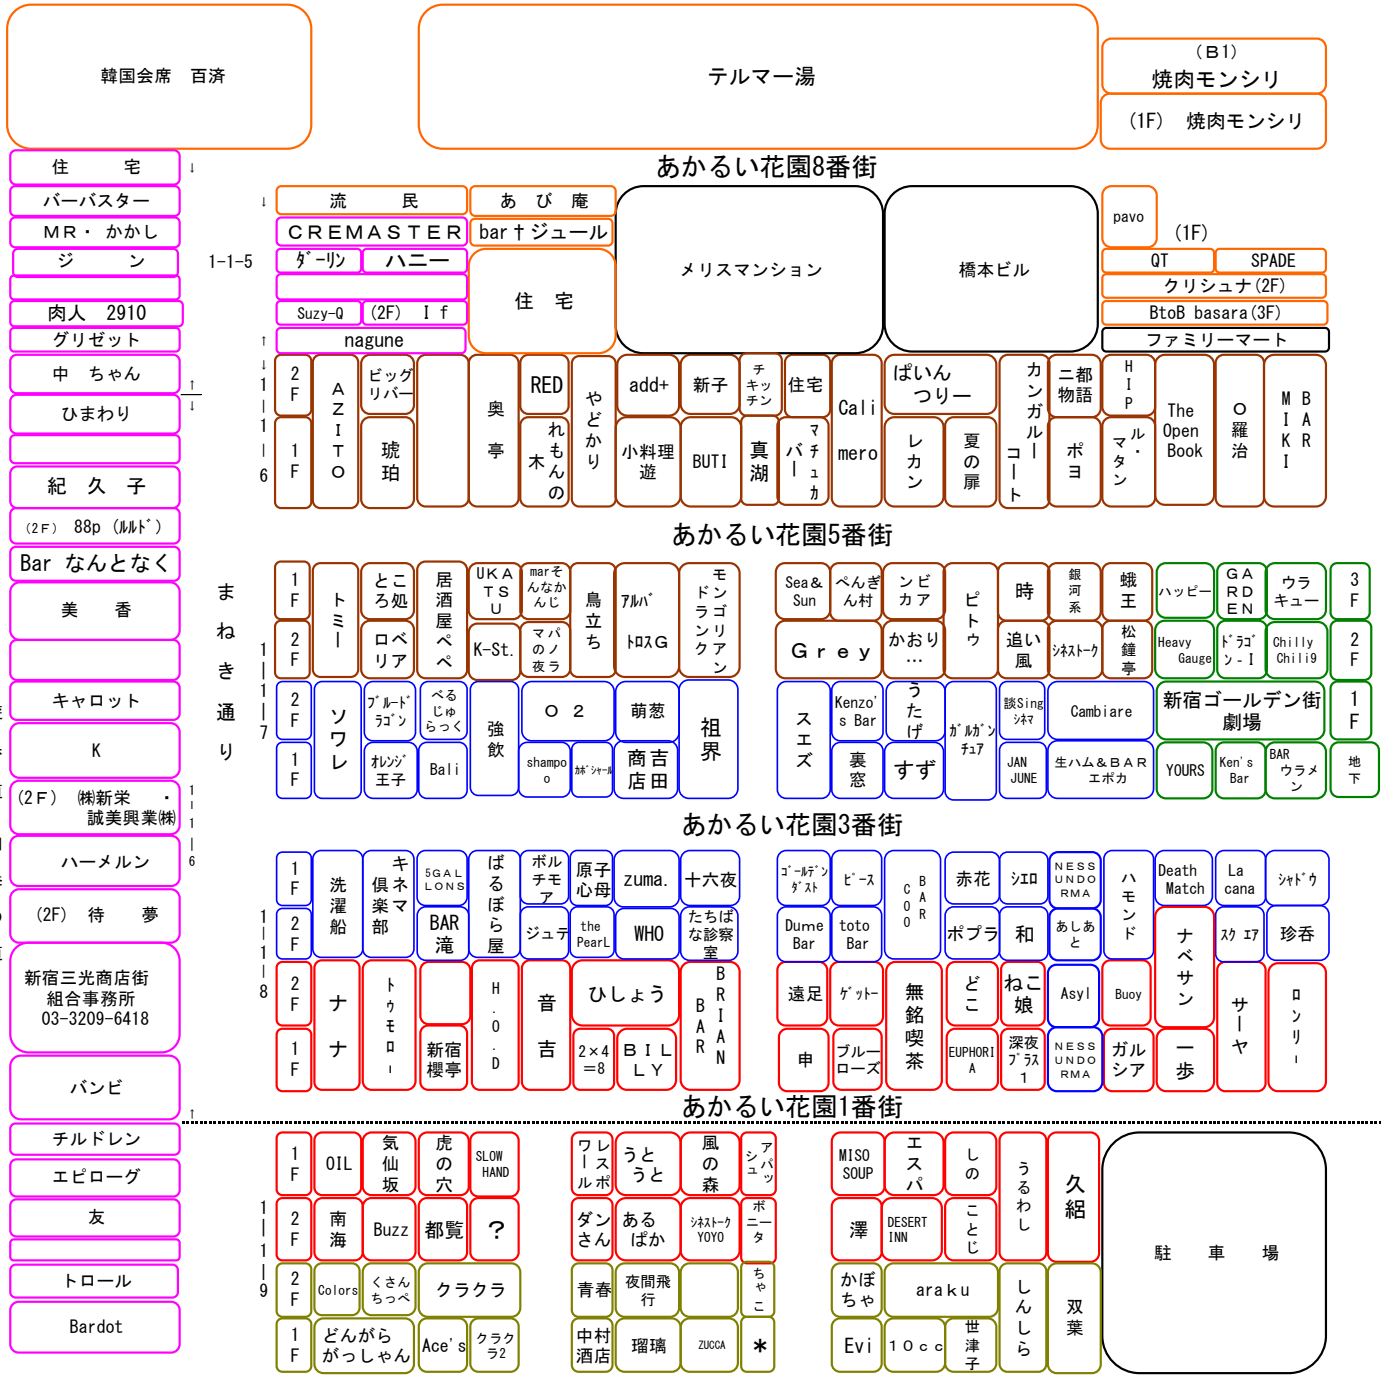

# 新宿三光商店街 ・ ゴールデン街 全店舗配置図

2016年 (H28) 6月06日 現在

↑  
新宿文化センターへ

三光商店街 ● ゴミ集積所 (現在)

● 花園神社

● 花園神社

東京電力角筈変電所 花園交番