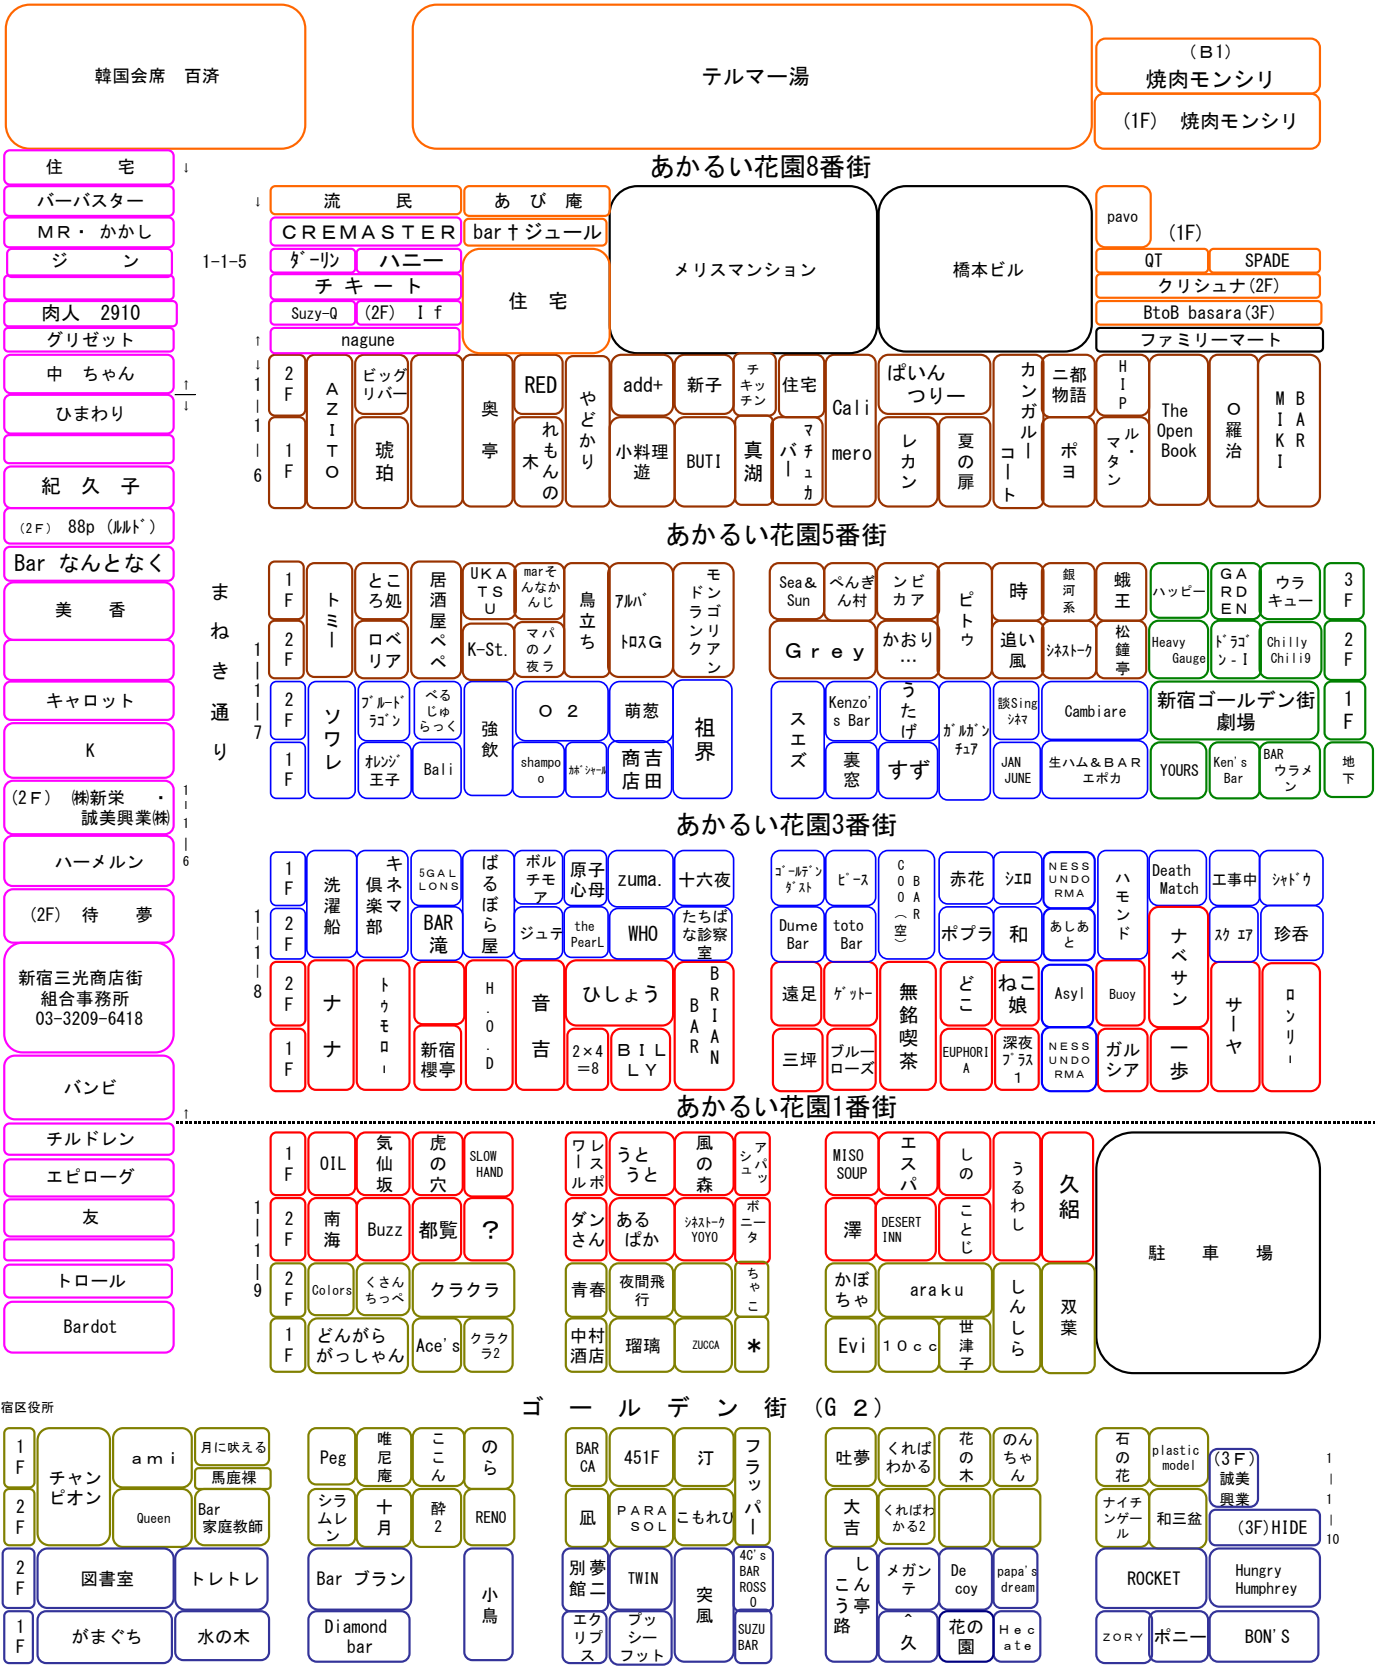

新宿三光商店街 ・ ゴールデン街 全店舗配置図

2016年 (H28) 2月25日 現在

吉本興業

三光商店街 ● ゴミ集積所 (現在)

● 花園神社

● 花園神社

↑ 新宿文化センターへ

← 新宿区役所

東京電力角筈変電所

花園交番