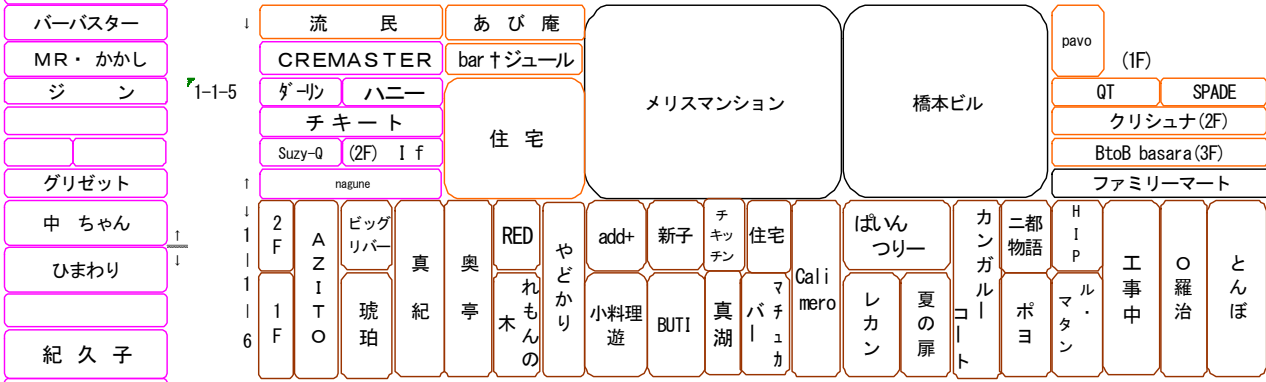

# 新宿三光商店街・ゴールデン街 全店舗配置図

2015年 (H27) 9月25日 現在

↑ 新宿文化センターへ

吉本興業

三光商店街 ● ゴミ集積所 (現在)

◆ 花園神社

花園神社 ◆

## あかるい花園8番街

## あかるい花園5番街