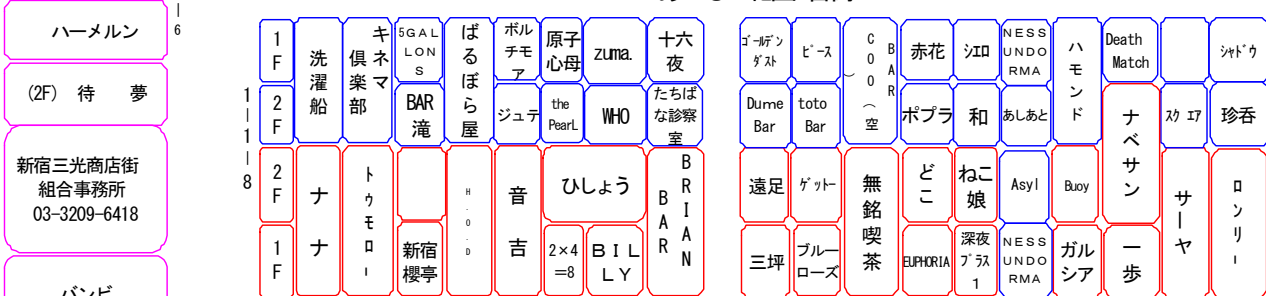

新宿三光商店街・ゴールデン街 全店舗配置図

2015年 (H27) 9月25日 現在

↑ 新宿文化センターへ

吉本興業

三光商店街 ● ゴミ集積所 (現在)

◆ 花園神社

花園神社 ◆

あかるい花園8番街

あかるい花園5番街

あかるい花園3番街

あかるい花園1番街

ゴールデン街 (G2)

ゴールデン街 (G1)

遊歩道・四季の道

新宿区役所

新宿駅 ↓