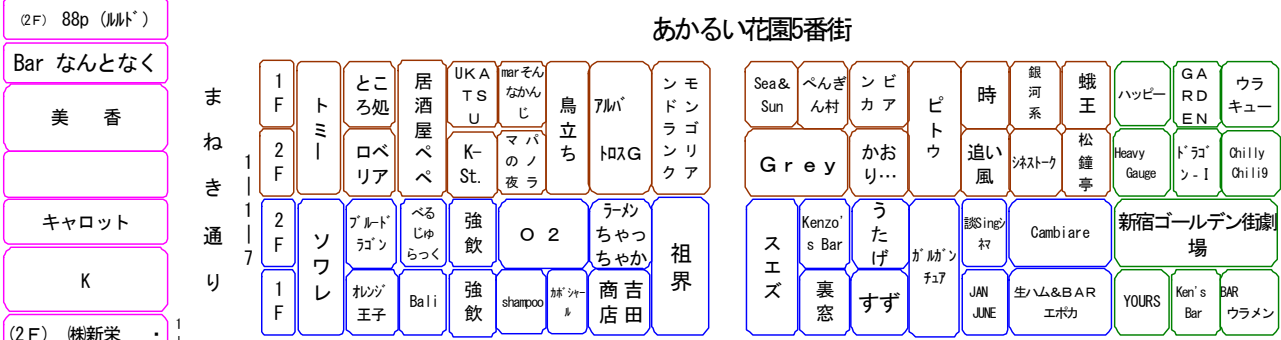

新宿三光商店街・ゴールデン街 全店舗配置図

2015年 (H27) 8月25日 現在

新宿文化センターへ

吉本興業

三光商店街 ●ゴミ集積所(現在)

花園神社

花園神社

→新宿区役所

ゴールデン街 (G2)

ゴールデン街 (G1)