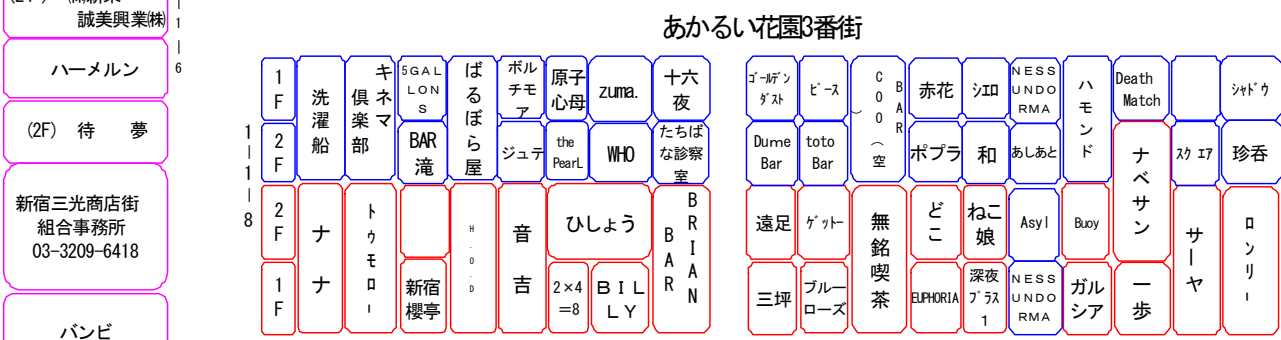

新宿三光商店街・ゴールデン街 全店舗配置図

2015年 (H27) 8月25日 現在

新宿文化センターへ

吉本興業

三光商店街 ●ゴミ集積所(現在)

花園神社

花園神社

→新宿区役所

ゴールデン街 (G2)

ゴールデン街 (G1)