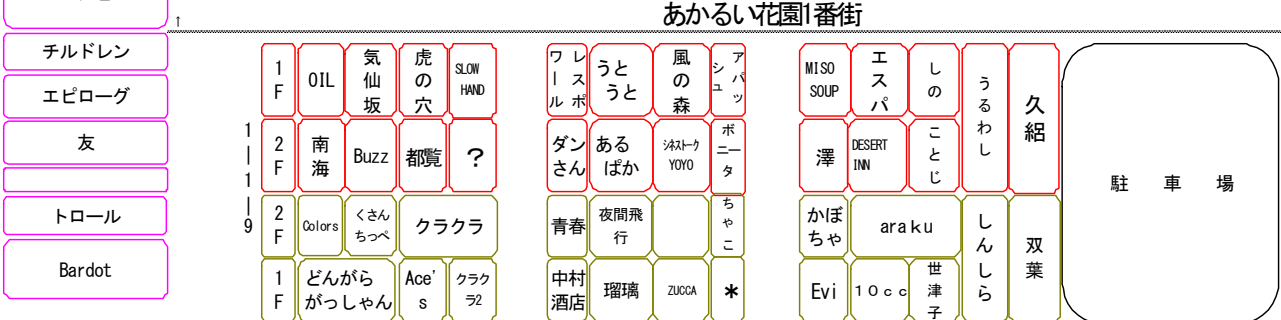

新宿三光商店街・ゴールデン街 全店舗配置図

2015年 (H27) 8月25日 現在

新宿文化センターへ

吉本興業

三光商店街 ●ゴミ集積所(現在)

花園神社

花園神社

→新宿区役所

ゴールデン街 (G2)

ゴールデン街 (G1)