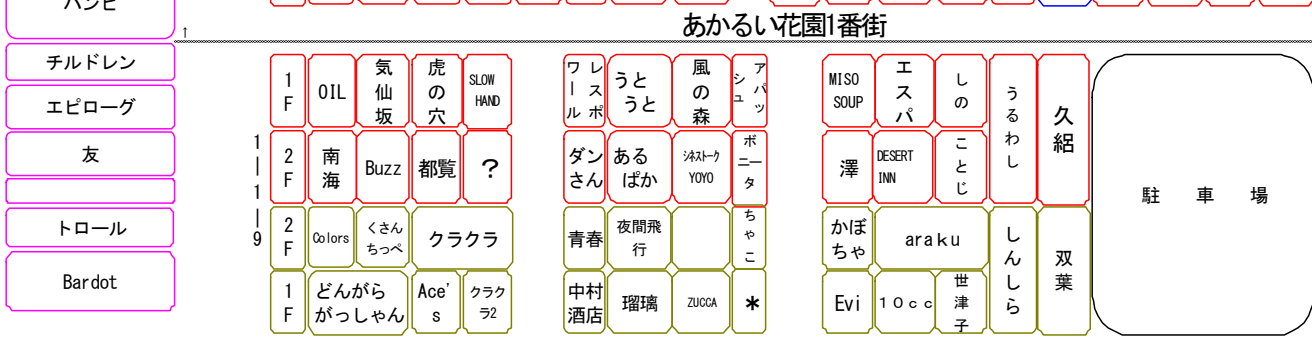

# 新宿三光商店街・ゴールデン街 全店舗配置図

2015年 (H27) 6月24日 現在

↑

新宿文化センターへ

吉本興業

三光商店街 ● ゴミ集積所 (現在)

花園神社

花園神社