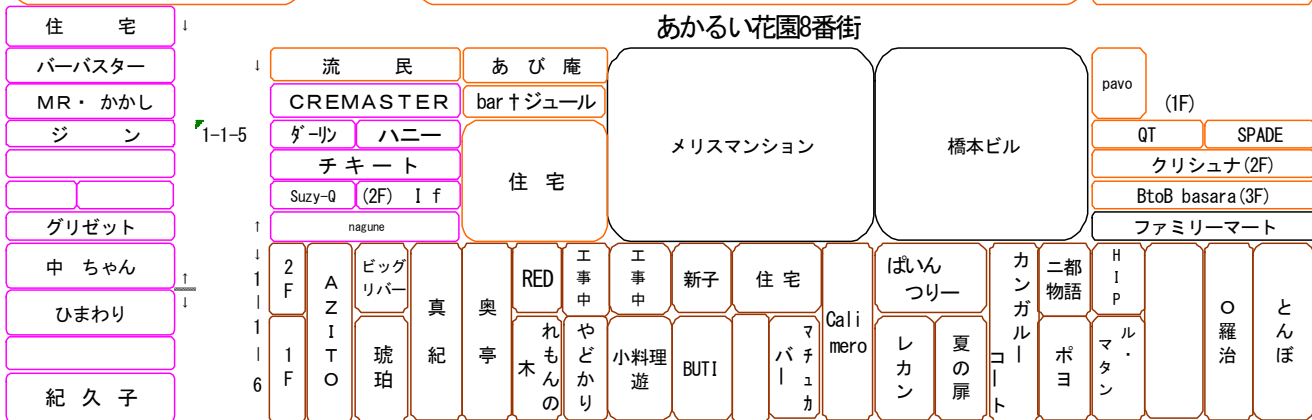

# 新宿三光商店街・ゴールデン街 全店舗配置図

2015年 (H27) 6月24日 現在

↑

新宿文化センターへ

吉本興業

三光商店街 ● ゴミ集積所 (現在)

花園神社

花園神社