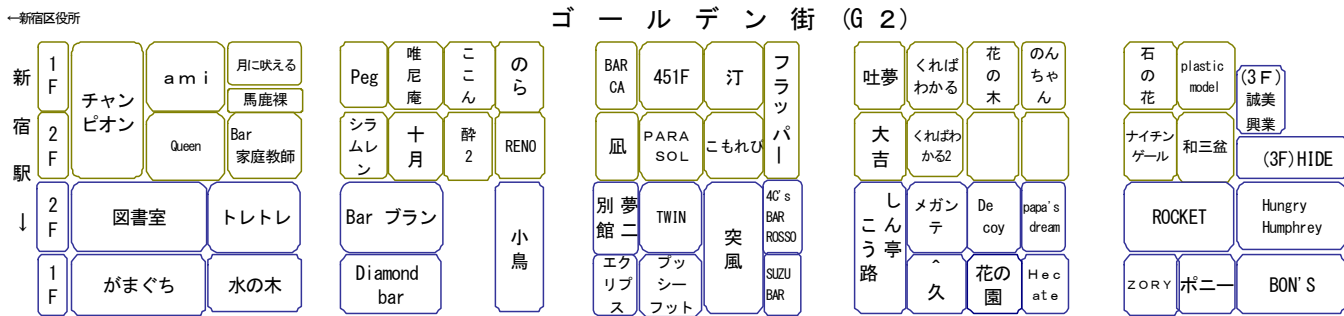

# 新宿三光商店街・ゴールデン街 全店舗配置図

2015年 (H27) 6月24日 現在

↑

新宿文化センターへ

吉本興業

三光商店街 ● ゴミ集積所 (現在)

花園神社

花園神社