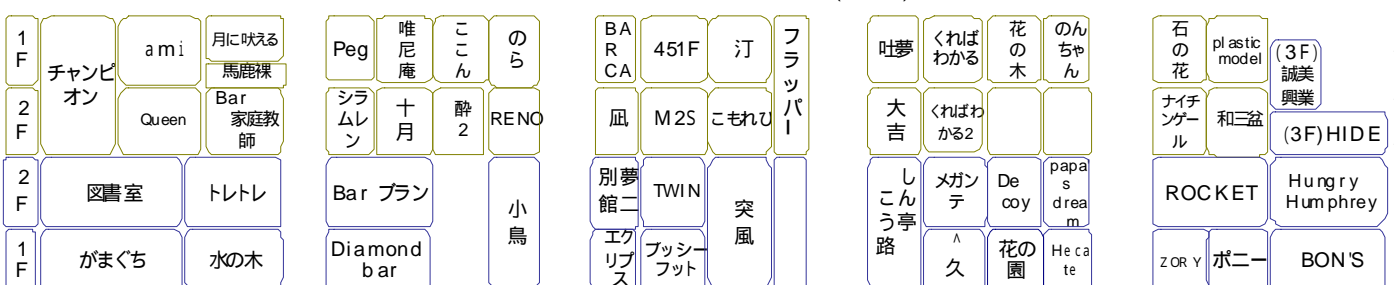

新宿文化センターへ

あかるい花園8番街

あかるい花園5番街

あかるい花園3番街

あかるい花園1番街

ゴールデン街 (G 2)

ゴールデン街 (G 1)

花園交番通り

遊歩道・四季の道

新宿区役所
新宿駅

1
1
1
10