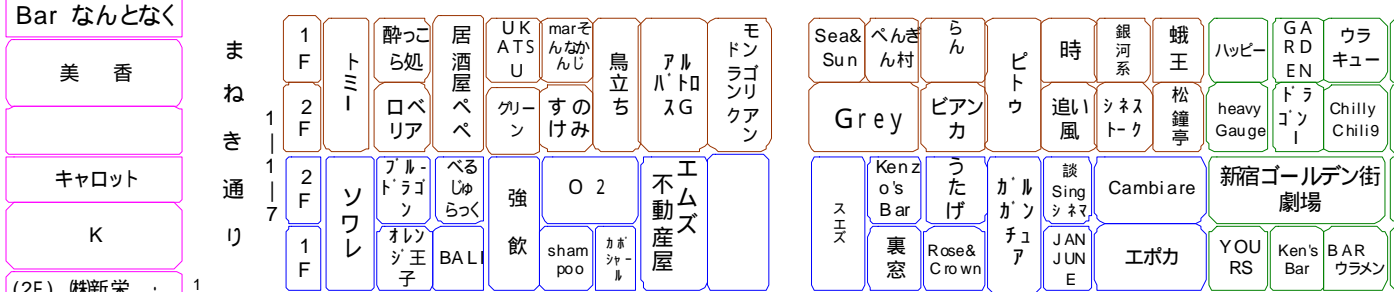

新宿文化センターへ

あかるい花園8番街

あかるい花園5番街

あかるい花園3番街

あかるい花園1番街

ゴールデン街 (G 2)

ゴールデン街 (G 1)

花園交番通り

遊歩道・四季の道

新宿区役所
新宿駅

1
1
1
10