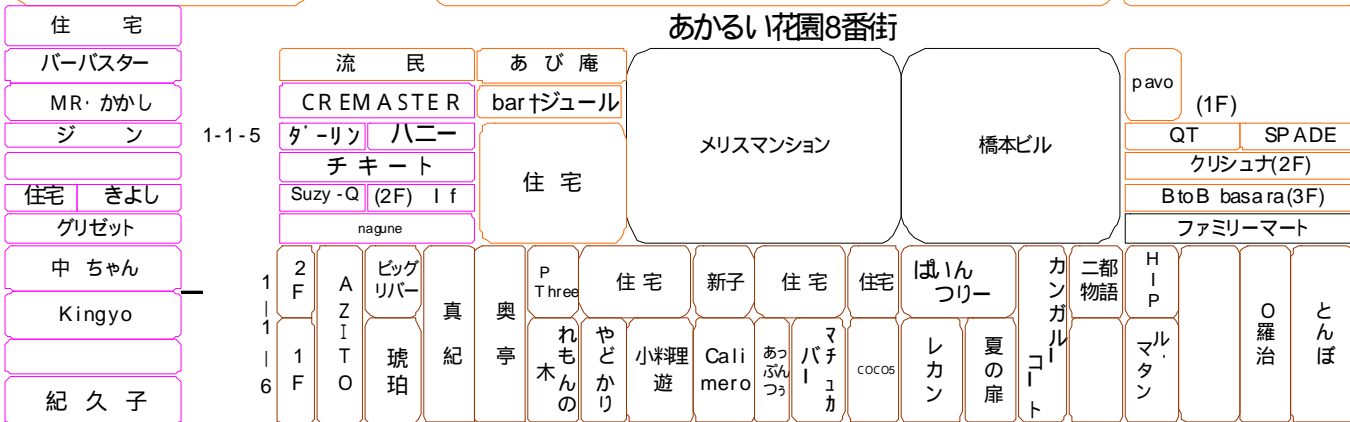

新宿文化センターへ

三光商店街

ゴミ集積所(現在)

花園交番

遊歩道・四季の道

あかるい花園8番街

あかるい花園5番街

あかるい花園3番街

あかるい花園1番街

コ ー ル テ ン 街 (G 2)

コ ー ル テ ン 街 (G 1)