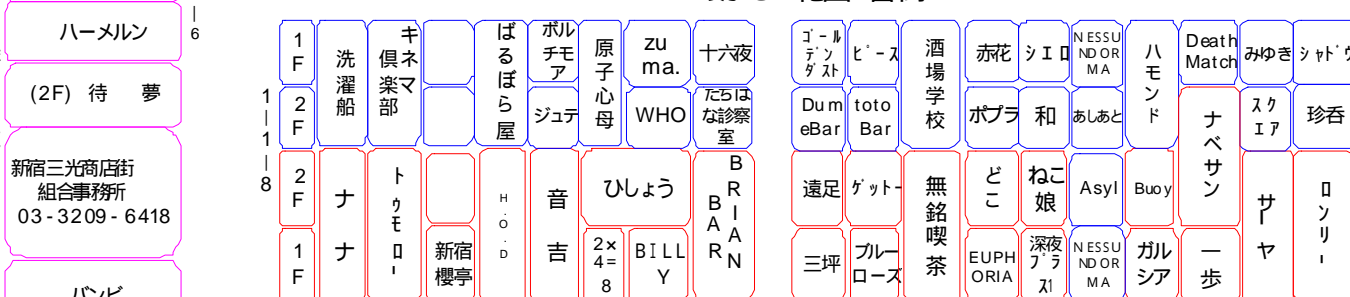

新宿文化センターへ

三光商店街

ゴミ集積所(現在)

花園交番

遊歩道・四季の道

あかるい花園8番街

あかるい花園5番街

あかるい花園3番街

あかるい花園1番街

コ ー ル テ ン 街 (G 2)

コ ー ル テ ン 街 (G 1)