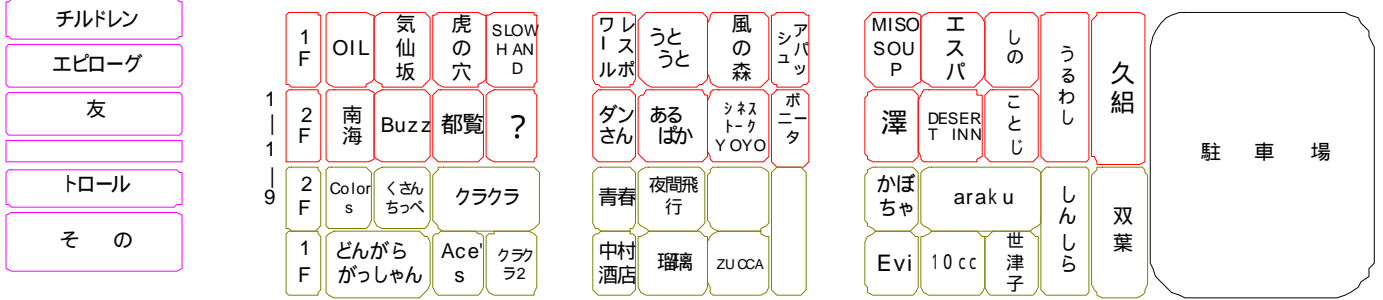

新宿文化センターへ

三光商店街 ゴミ集積所(現在)

花園交番 通り

あかるい花園8番街

あかるい花園5番街

あかるい花園3番街

あかるい花園1番街

ゴールデン街 (G 2)

ゴールデン街 (G 1)

遊歩道・四季の道

新宿区役所
新宿駅

まねき通り

1-1-5

1-1-6

1-1-7

1-1-8