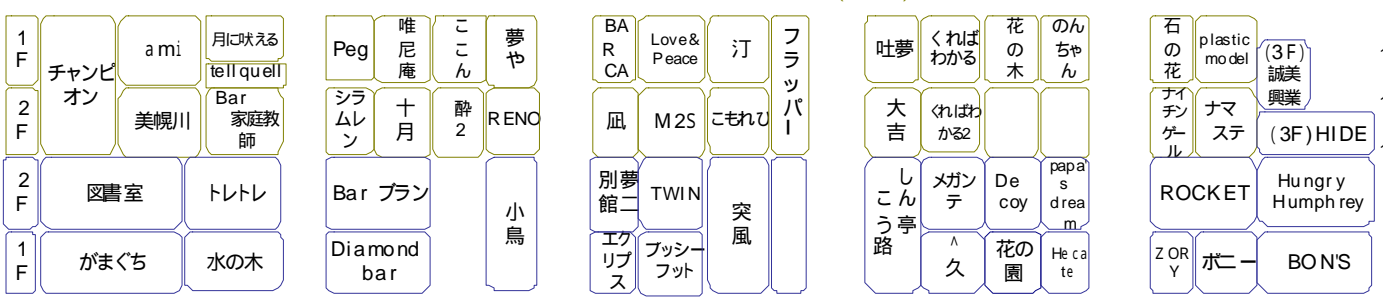

新宿文化センターへ

三光商店街 ゴミ集積所(現在)

花園交番 通り

あかるい花園8番街

あかるい花園5番街

あかるい花園3番街

あかるい花園1番街

ゴールデン街 (G 2)

ゴールデン街 (G 1)

遊歩道・四季の道

新宿区役所
新宿駅

まねき通り

1-1-5

1-1-6

1-1-7

1-1-8