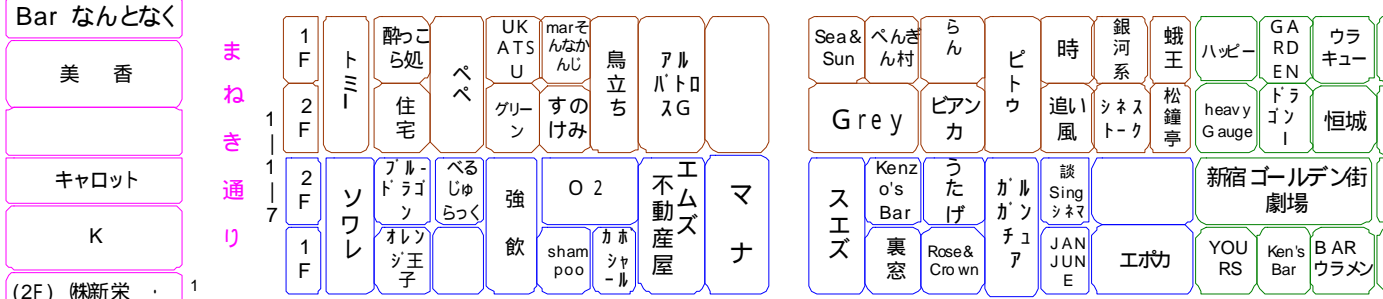

新宿文化センターへ

三光商店街 ゴミ集積所(現在)

花園交番 通り

あかるい花園8番街

あかるい花園5番街

あかるい花園3番街

あかるい花園1番街

ゴールデン街 (G 2)

ゴールデン街 (G 1)

遊歩道・四季の道

新宿区役所
新宿駅

まねき通り

1-1-5

1-1-6

1-1-7

1-1-8