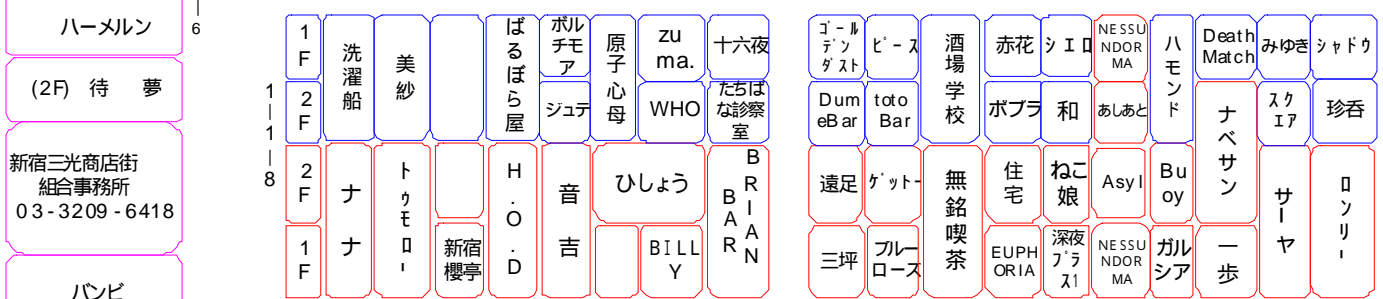

新宿文化センターへ

三光商店街 ゴミ集積所(現在)

花園交番 通り

あかるい花園8番街

あかるい花園5番街

あかるい花園3番街

あかるい花園1番街

ゴールデン街 (G 2)

ゴールデン街 (G 1)

遊歩道・四季の道

新宿区役所
新宿駅

まねき通り

1-1-5

1-1-6

1-1-7

1-1-8