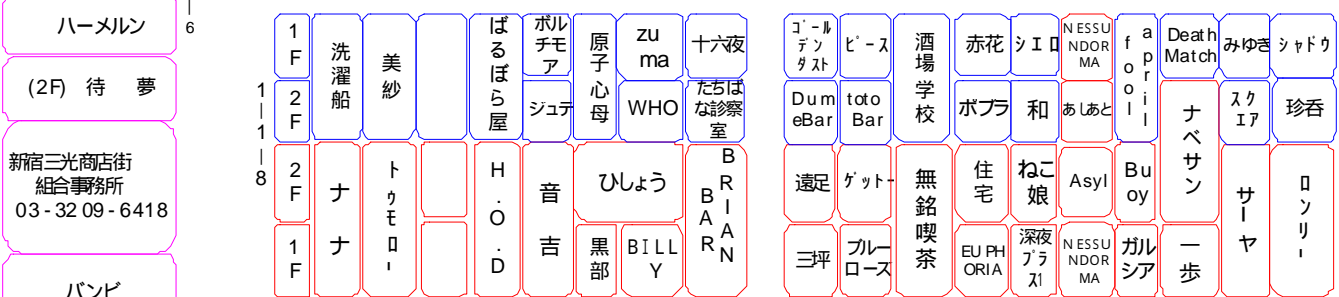

吉本興業

新宿文化センターへ

三光商店街

ゴミ集積所(現在)

地下鉄 新宿三丁目駅

花園神社

花園神社

あかろい花園8番街

あかろい花園5番街

あかろい花園6番街

あかろい花園1番街

ゴールデン街 (G2)

ゴールデン街 (G1)