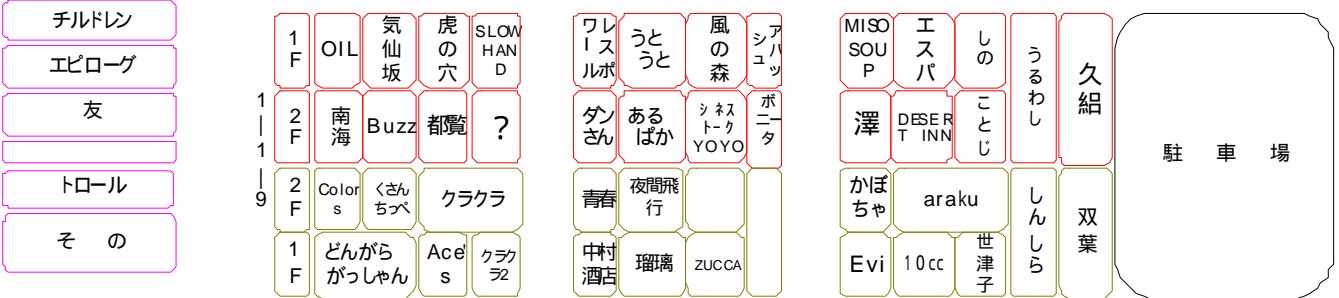

吉本興業

新宿文化センターへ

三光商店街

ゴミ集積所(現在)

地下鉄 新宿三丁目駅

花園神社

花園神社

あかろい花園8番街

あかろい花園5番街

あかろい花園6番街

あかろい花園1番街

ゴールデン街 (G2)

ゴールデン街 (G1)