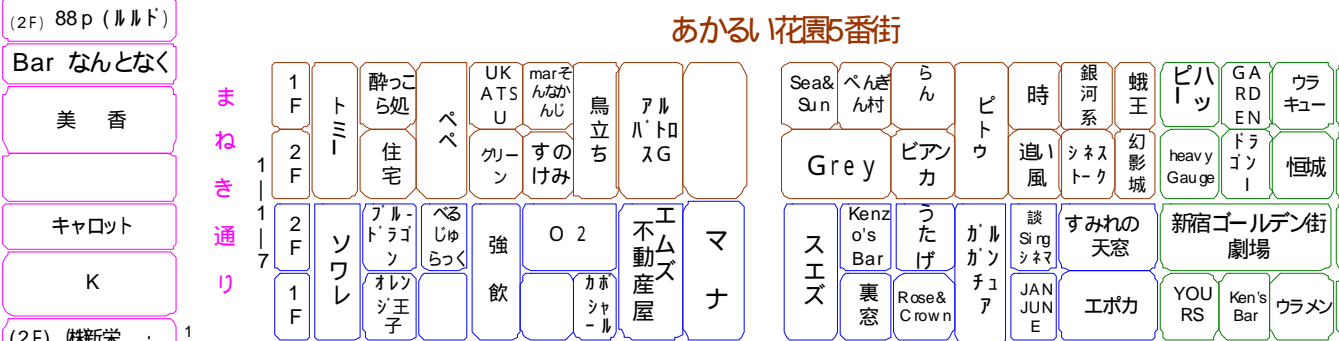

吉本興業

新宿文化センターへ

三光商店街

ゴミ集積所(現在)

地下鉄 新宿三丁目駅

花園神社

花園神社

あかろい花園8番街

あかろい花園5番街

あかろい花園6番街

あかろい花園1番街

ゴールデン街 (G2)

ゴールデン街 (G1)