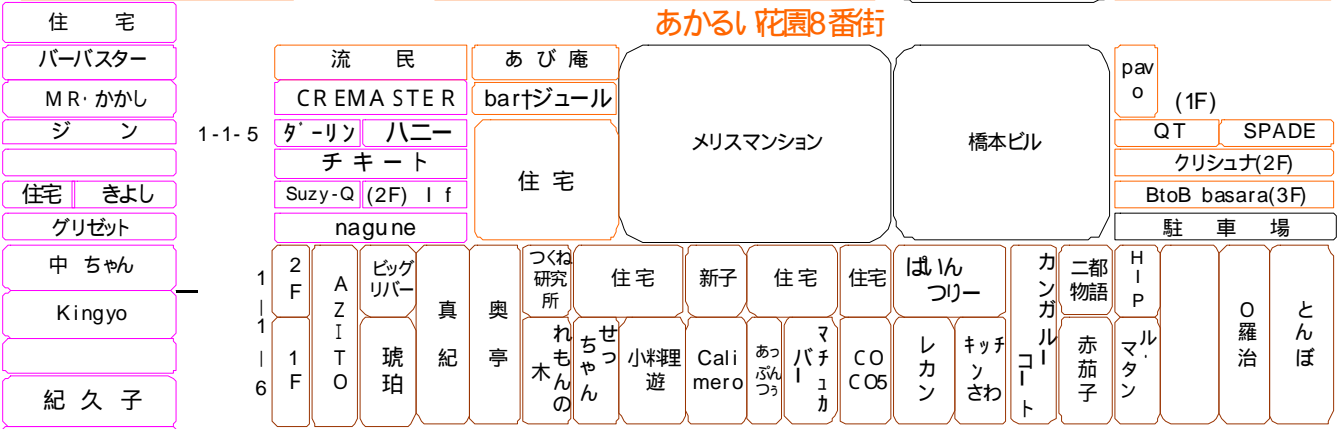

吉本興業

新宿文化センターへ

三光商店街

ゴミ集積所(現在)

地下鉄 新宿三丁目駅

花園神社

花園神社

あかろい花園8番街

あかろい花園5番街

あかろい花園6番街

あかろい花園1番街

ゴールデン街 (G2)

ゴールデン街 (G1)