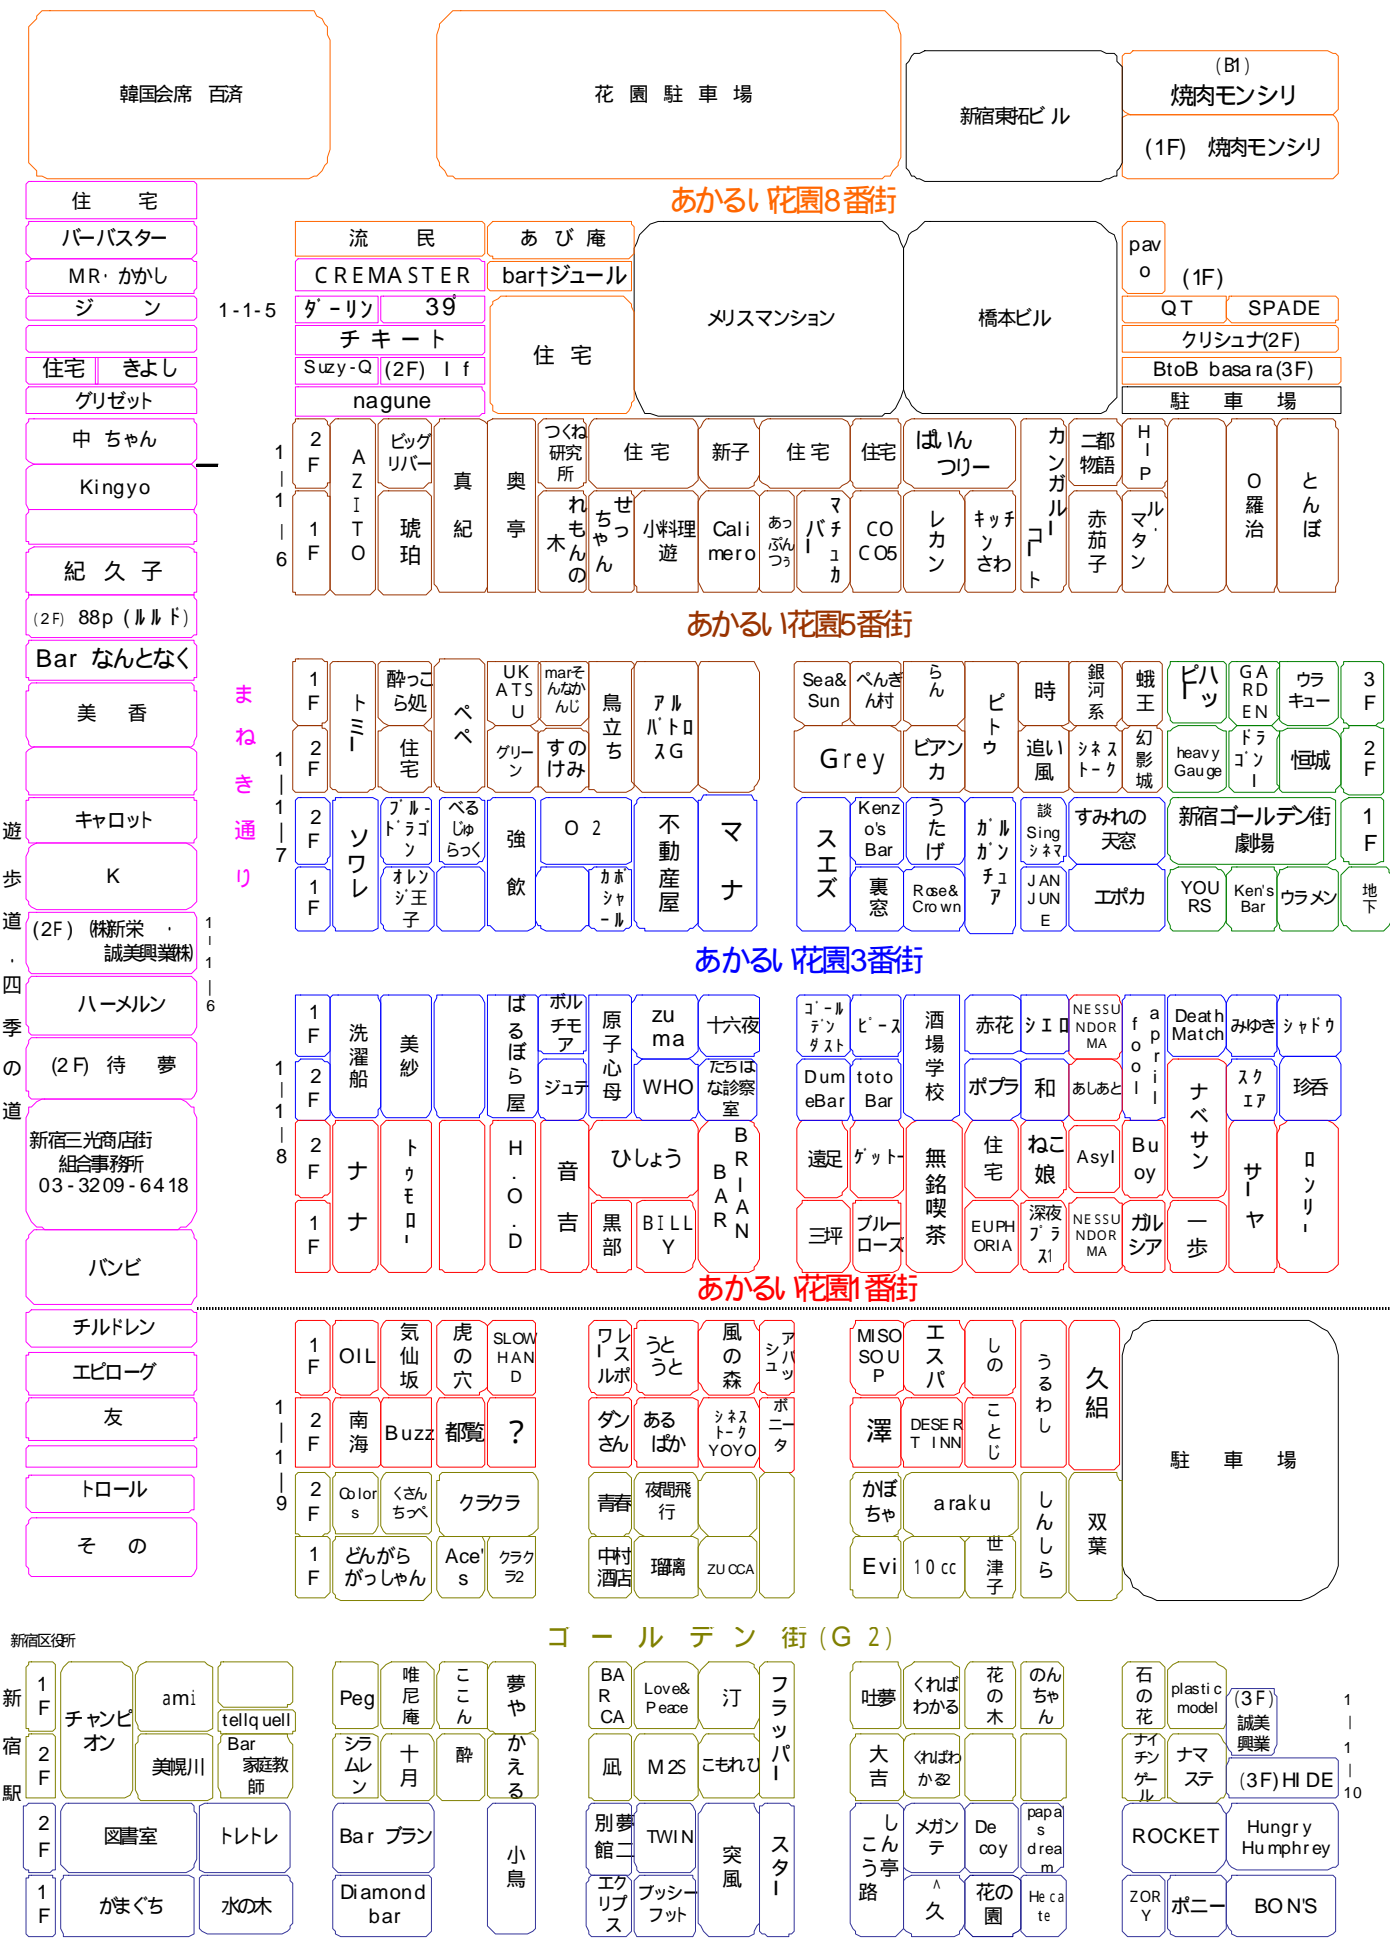

新宿三光商店街・ゴールデン街 全店舗配置図

2012年(H24) 4月25日 現在

新宿文化センターへ

三光商店街

ゴミ集積所 (現在)

花園交番

通り

1-1-5

1-1-6

1-1-7

1-1-8

1-1-9

1-1-10

新宿区役所

新宿駅