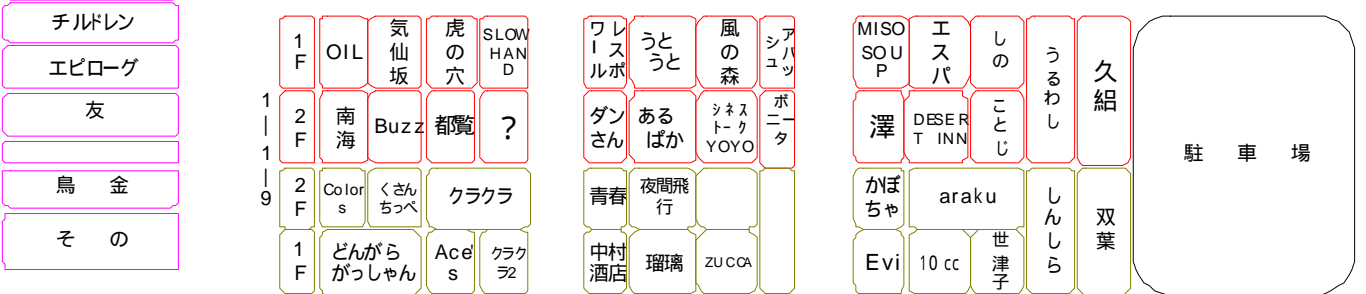

新宿文化センターへ

あかるい花園B番街

あかるい花園5番街

あかるい花園3番街

あかるい花園1番街

ゴールデン街 (G2)

ゴールデン街 (G1)

遊歩道・四季の道