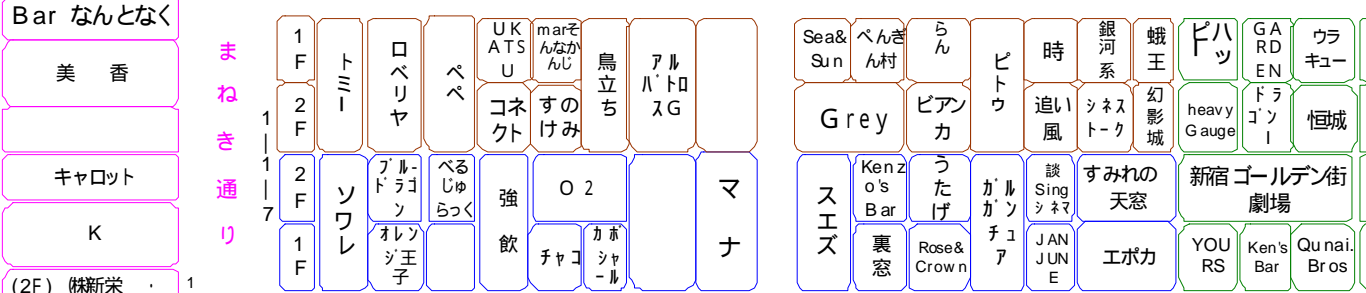

新宿文化センターへ

あかるい花園B番街

あかるい花園5番街

あかるい花園3番街

あかるい花園1番街

ゴールデン街 (G2)

ゴールデン街 (G1)

遊歩道・四季の道