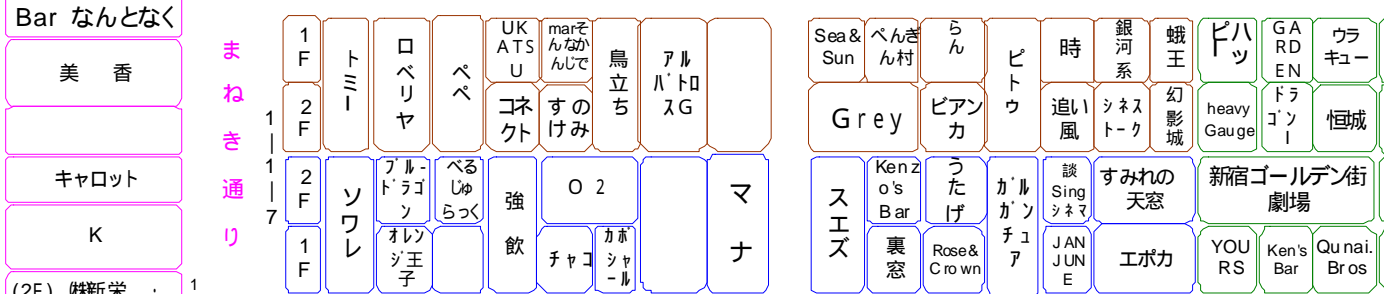

新宿文化センターへ

あかるい花園8番街

あかるい花園5番街

あかるい花園3番街

あかるい花園1番街

ゴールドデン街 (G2)

ゴールドデン街 (G1)