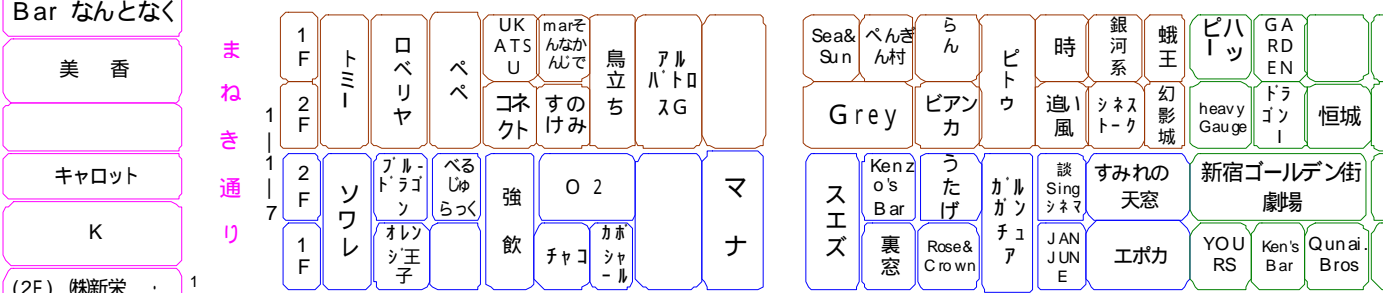

新宿文化センターへ

あかるい花園8番街

あかるい花園5番街

あかるい花園3番街

あかるい花園1番街

ゴールドデン街 (G2)

ゴールドデン街 (G1)