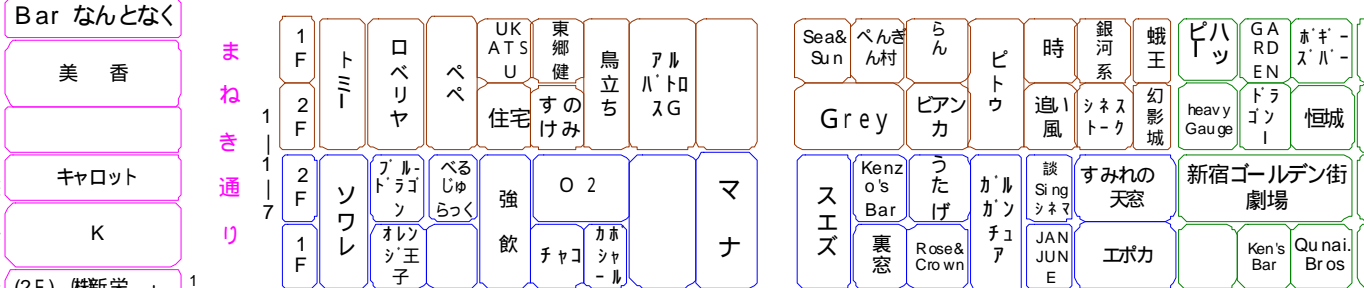

新宿三光商店街・ゴールデン街

全店舗配置図

2010年(H22) 12月25日 現在

新宿文化センターへ

あかるい花園8番街

あかるい花園5番街

あかるい花園3番街

あかるい花園1番街

ゴールデン街 (G 2)

ゴールデン街 (G 1)

遊歩道・四季の道

まねき通り

花園交番通り

新宿区役所

新宿駅

11110