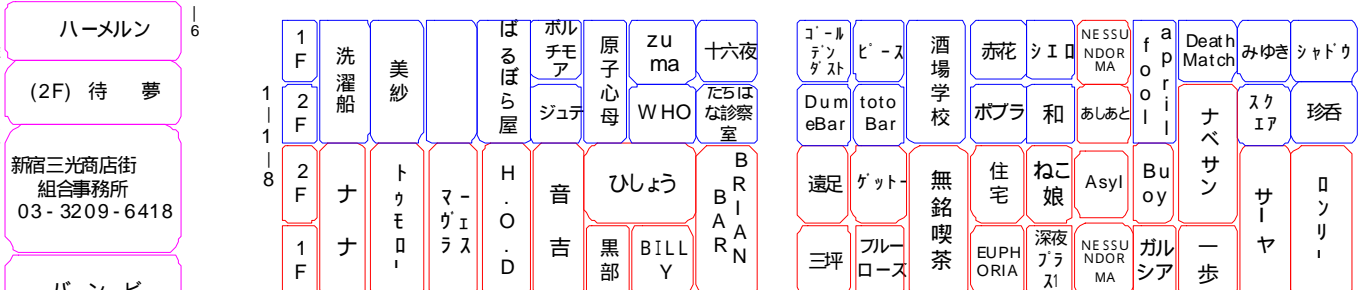

新宿三光商店街・ゴールデン街

全店舗配置図

2010年(H22) 12月25日 現在

新宿文化センターへ

あかるい花園8番街

あかるい花園5番街

あかるい花園3番街

あかるい花園1番街

ゴールデン街 (G 2)

ゴールデン街 (G 1)

遊歩道・四季の道

まねき通り

花園交番通り

新宿区役所

新宿駅

11110