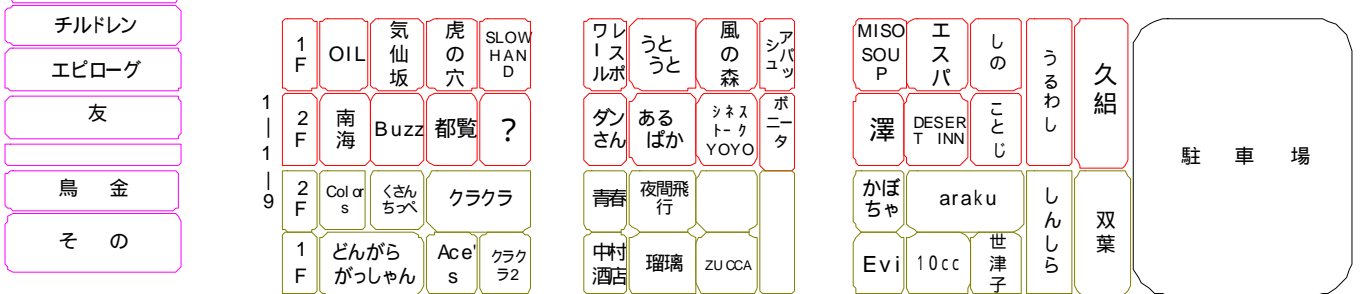

新宿三光商店街・ゴールデン街

全店舗配置図

2010年(H22) 12月25日 現在

新宿文化センターへ

あかるい花園8番街

あかるい花園5番街

あかるい花園3番街

あかるい花園1番街

ゴールデン街 (G 2)

ゴールデン街 (G 1)

遊歩道・四季の道

まねき通り

花園交番通り

新宿区役所

新宿駅

11110