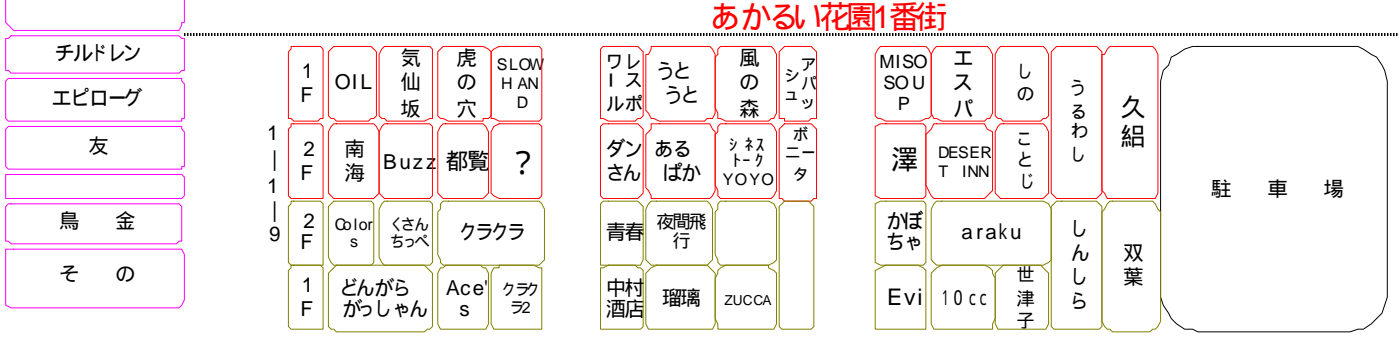

新宿文化センターへ

遊歩道・四季の道

まねき通り

花園交番通り

ゴールデン街 (G2)

ゴールデン街 (G1)