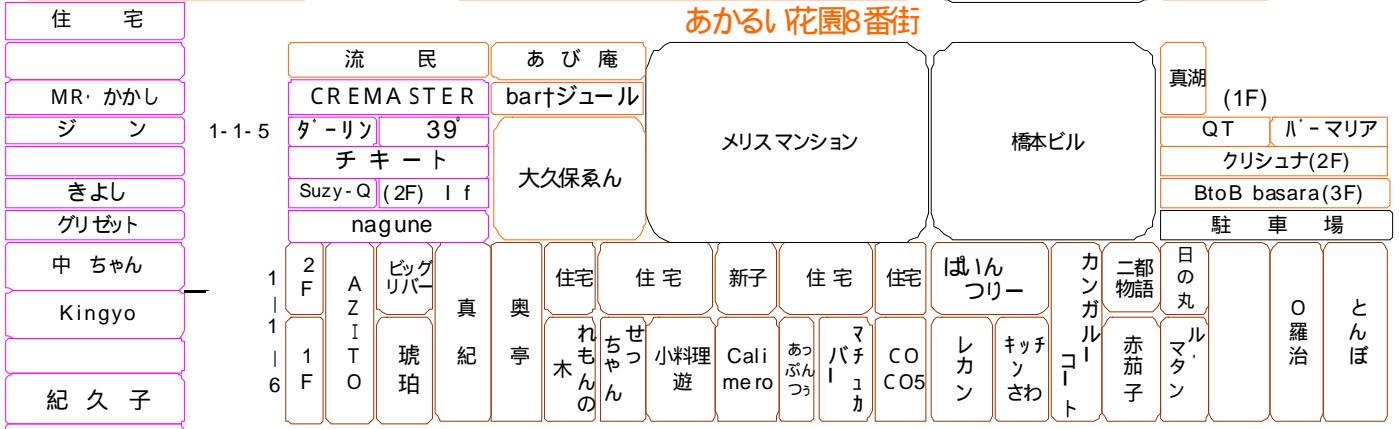

新宿文化センターへ

遊歩道・四季の道

まねき通り

花園交番通り

ゴールデン街 (G2)

ゴールデン街 (G1)