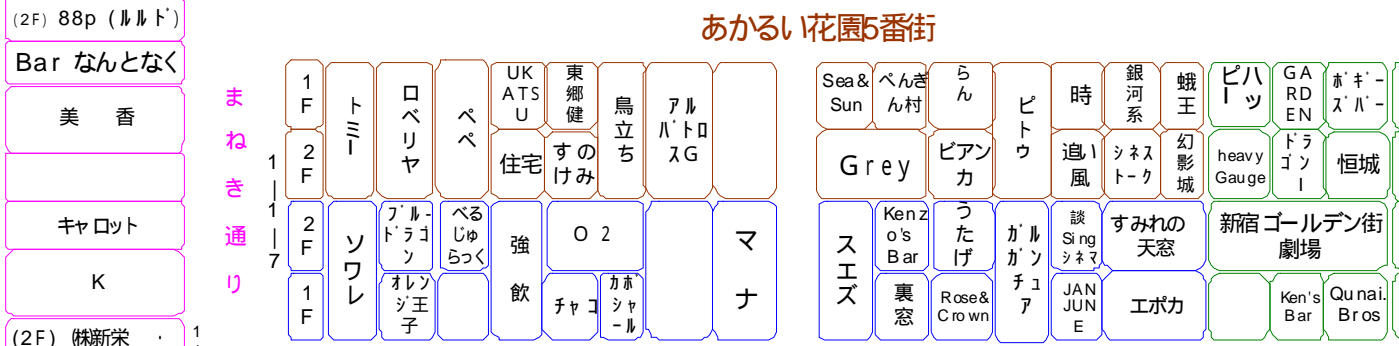

新宿文化センターへ

遊歩道・四季の道

まねき通り

花園交番通り

ゴールデン街 (G2)

ゴールデン街 (G1)