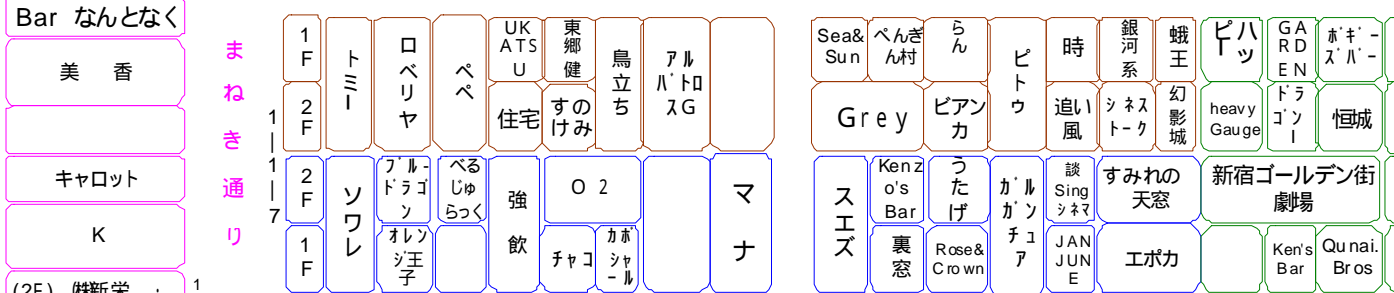

新宿文化センターへ

あかるい花園8番街

あかるい花園5番街

あかるい花園3番街

あかるい花園1番街

コ ー ル デ ン 街 (G 2)

コ ー ル デ ン 街 (G 1)