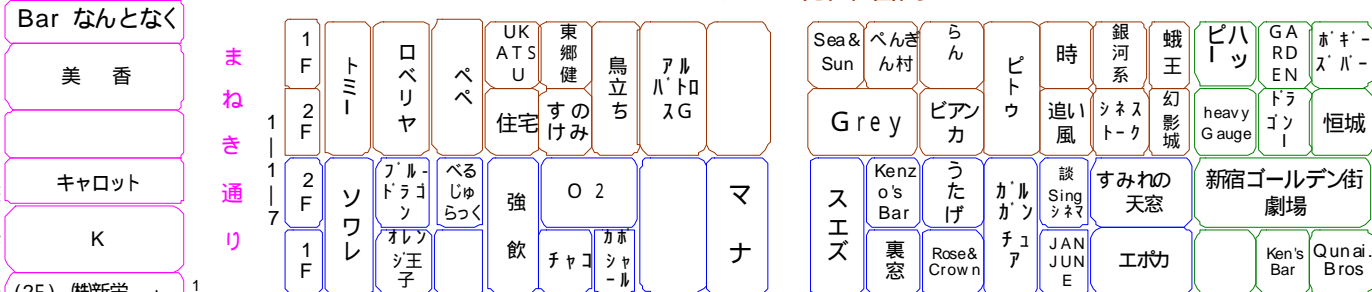

新宿文化センターへ

あかるい花園8番街

あかるい花園5番街

あかるい花園3番街

あかるい花園1番街

ゴールデン街(G2)

ゴールデン街(G1)

遊歩道・四季の道

まねき通り

花園交番通り

新宿区役所
新宿駅

1
1
1
10