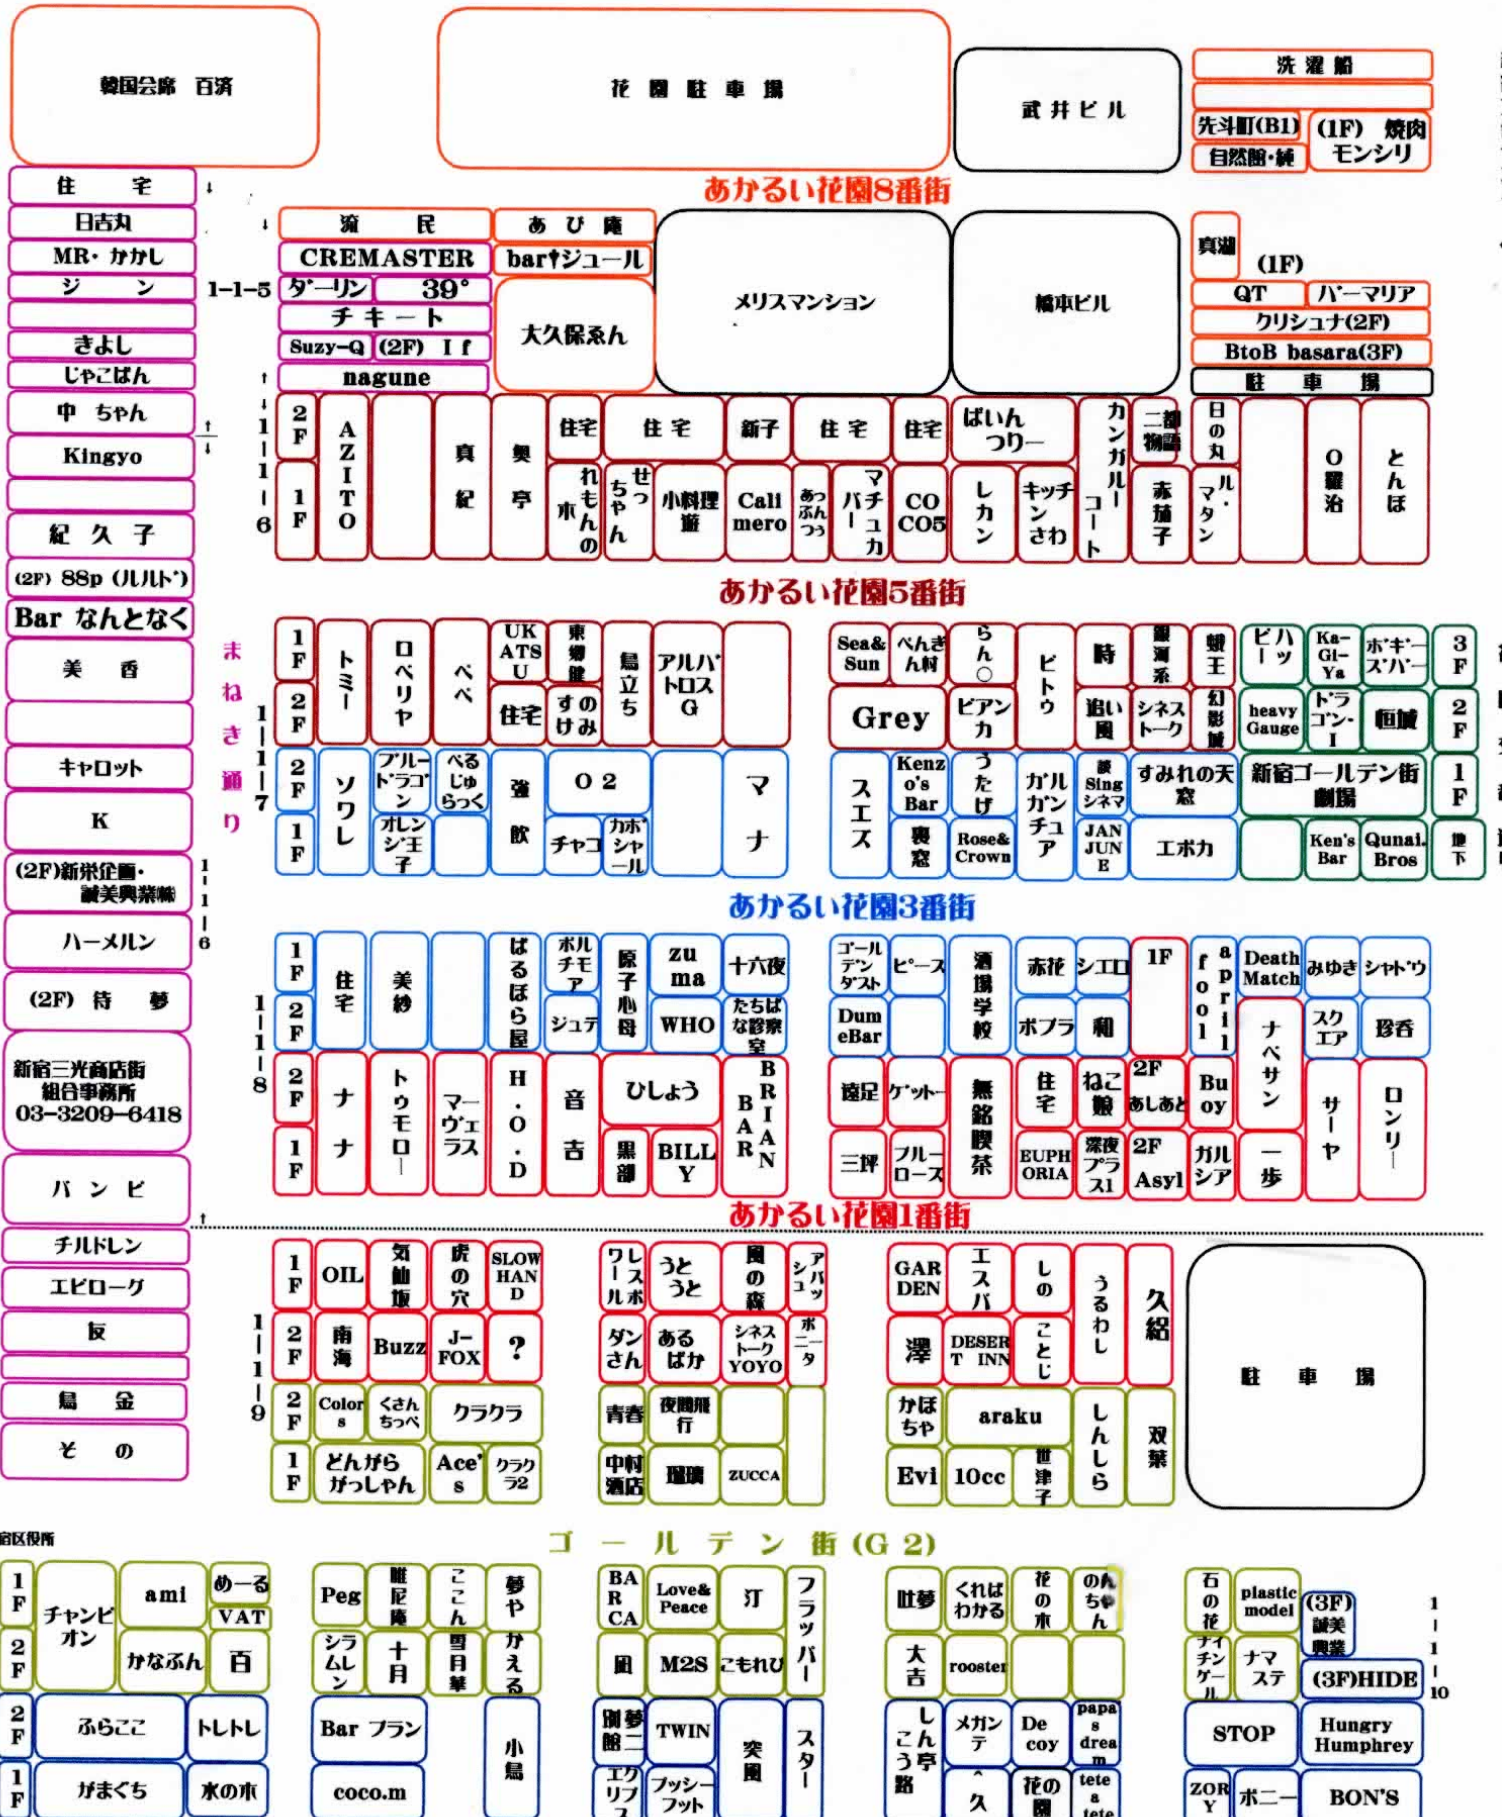

新宿三光商店街・ゴールデン街

全店舗配置図

2009年(H21) 12月01日 現

ゴールデン街 (G 1)