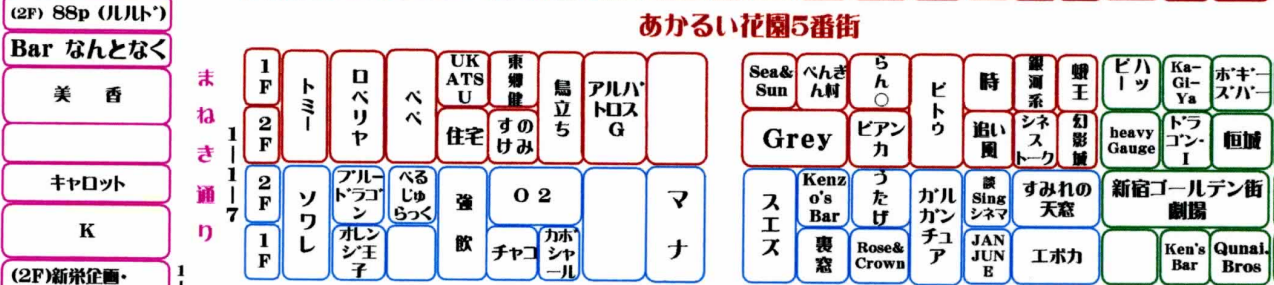

新宿三光商店街・ゴールデン街

全店舗配置図

2009年(H21) 05月01日 現在

↑
新宿文化センターへ

ゴールデン街 (G1)