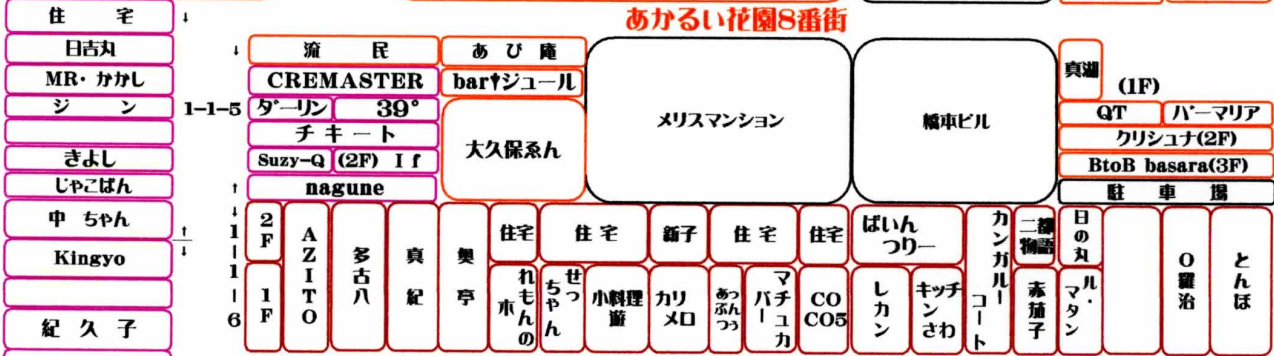

新宿三光商店街・ゴールデン街

全店舗配置図

2009年(H21) 05月01日 現在

↑
新宿文化センターへ

ゴールデン街 (G1)