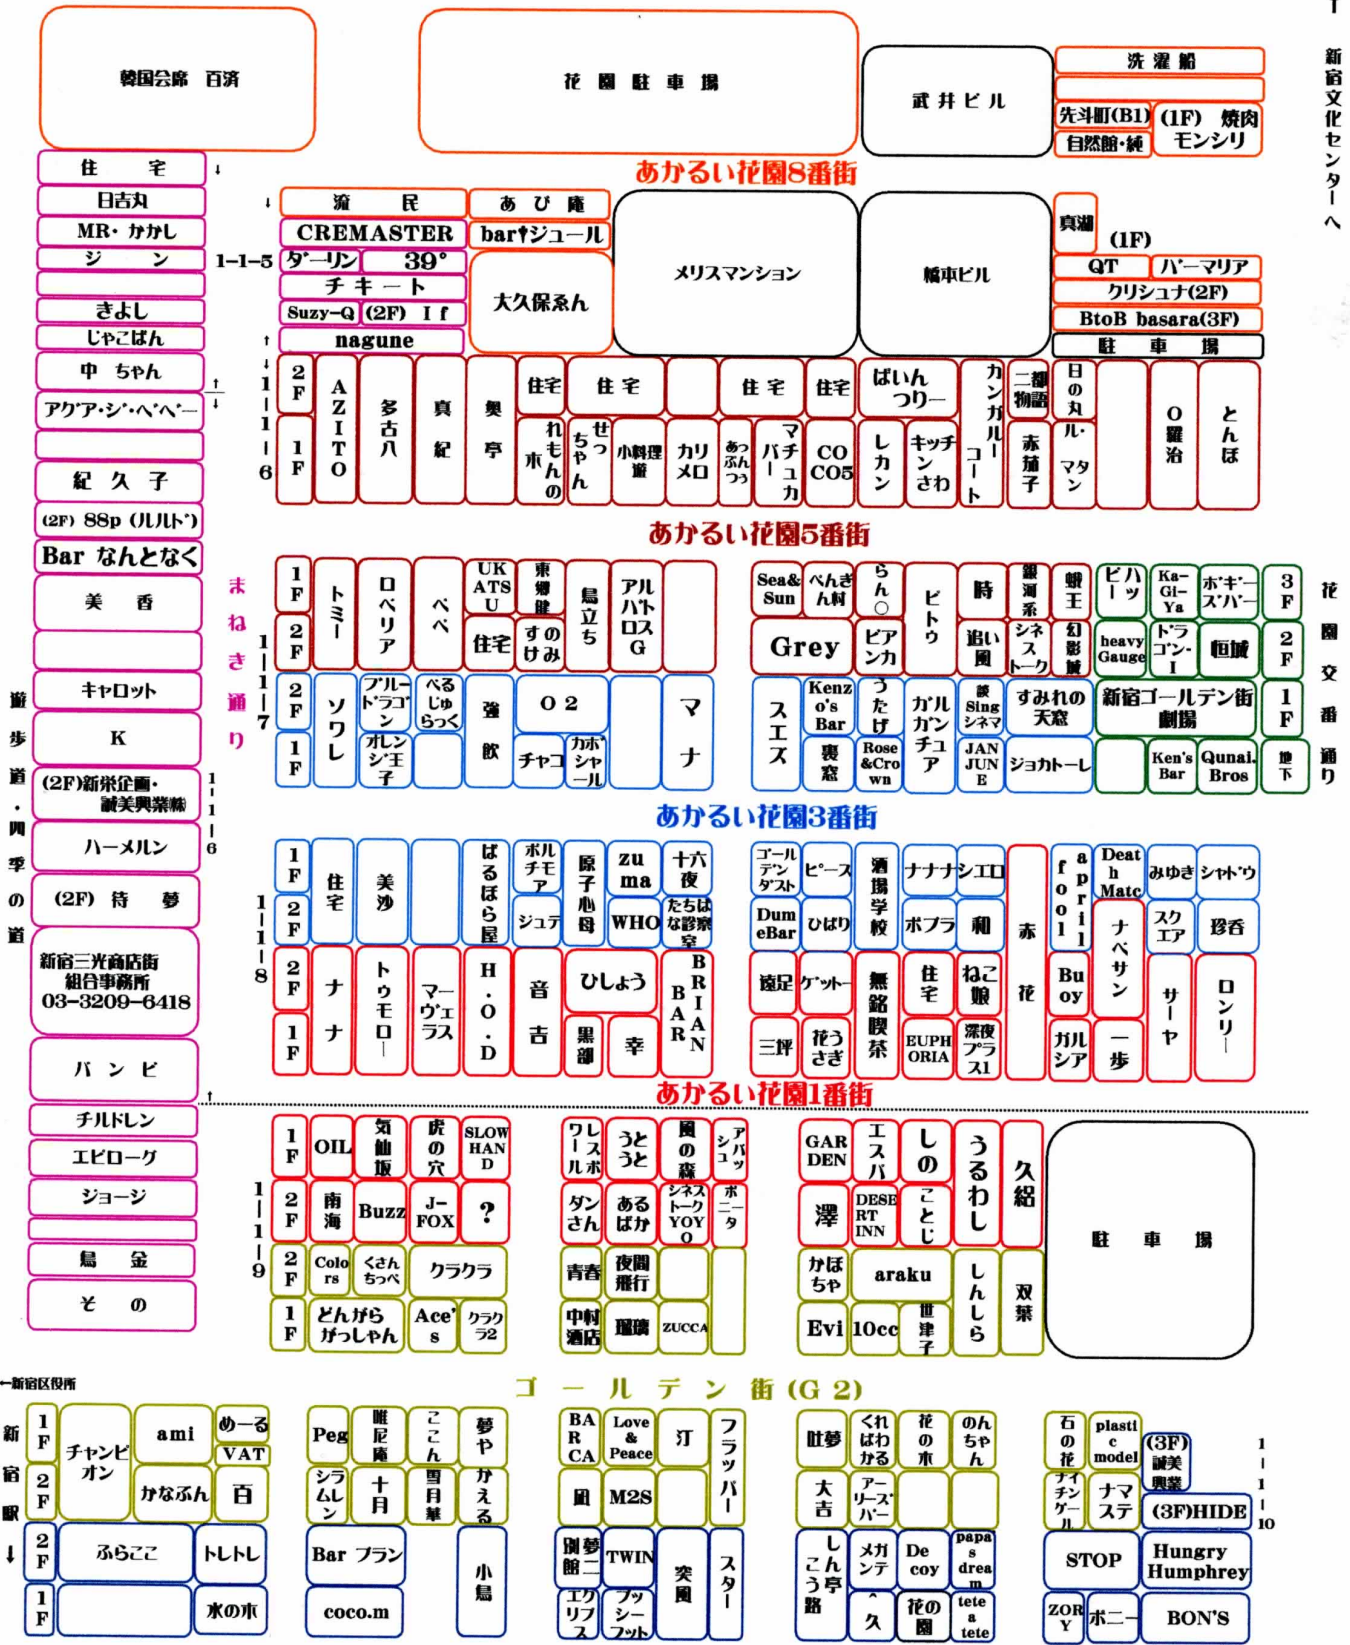

# 新宿三光商店街・ゴールデン街 全店舗配置図

2009年(H21) 01月01日 現在

↑ 新宿文化センターへ

ゴールデン街 (G 1)