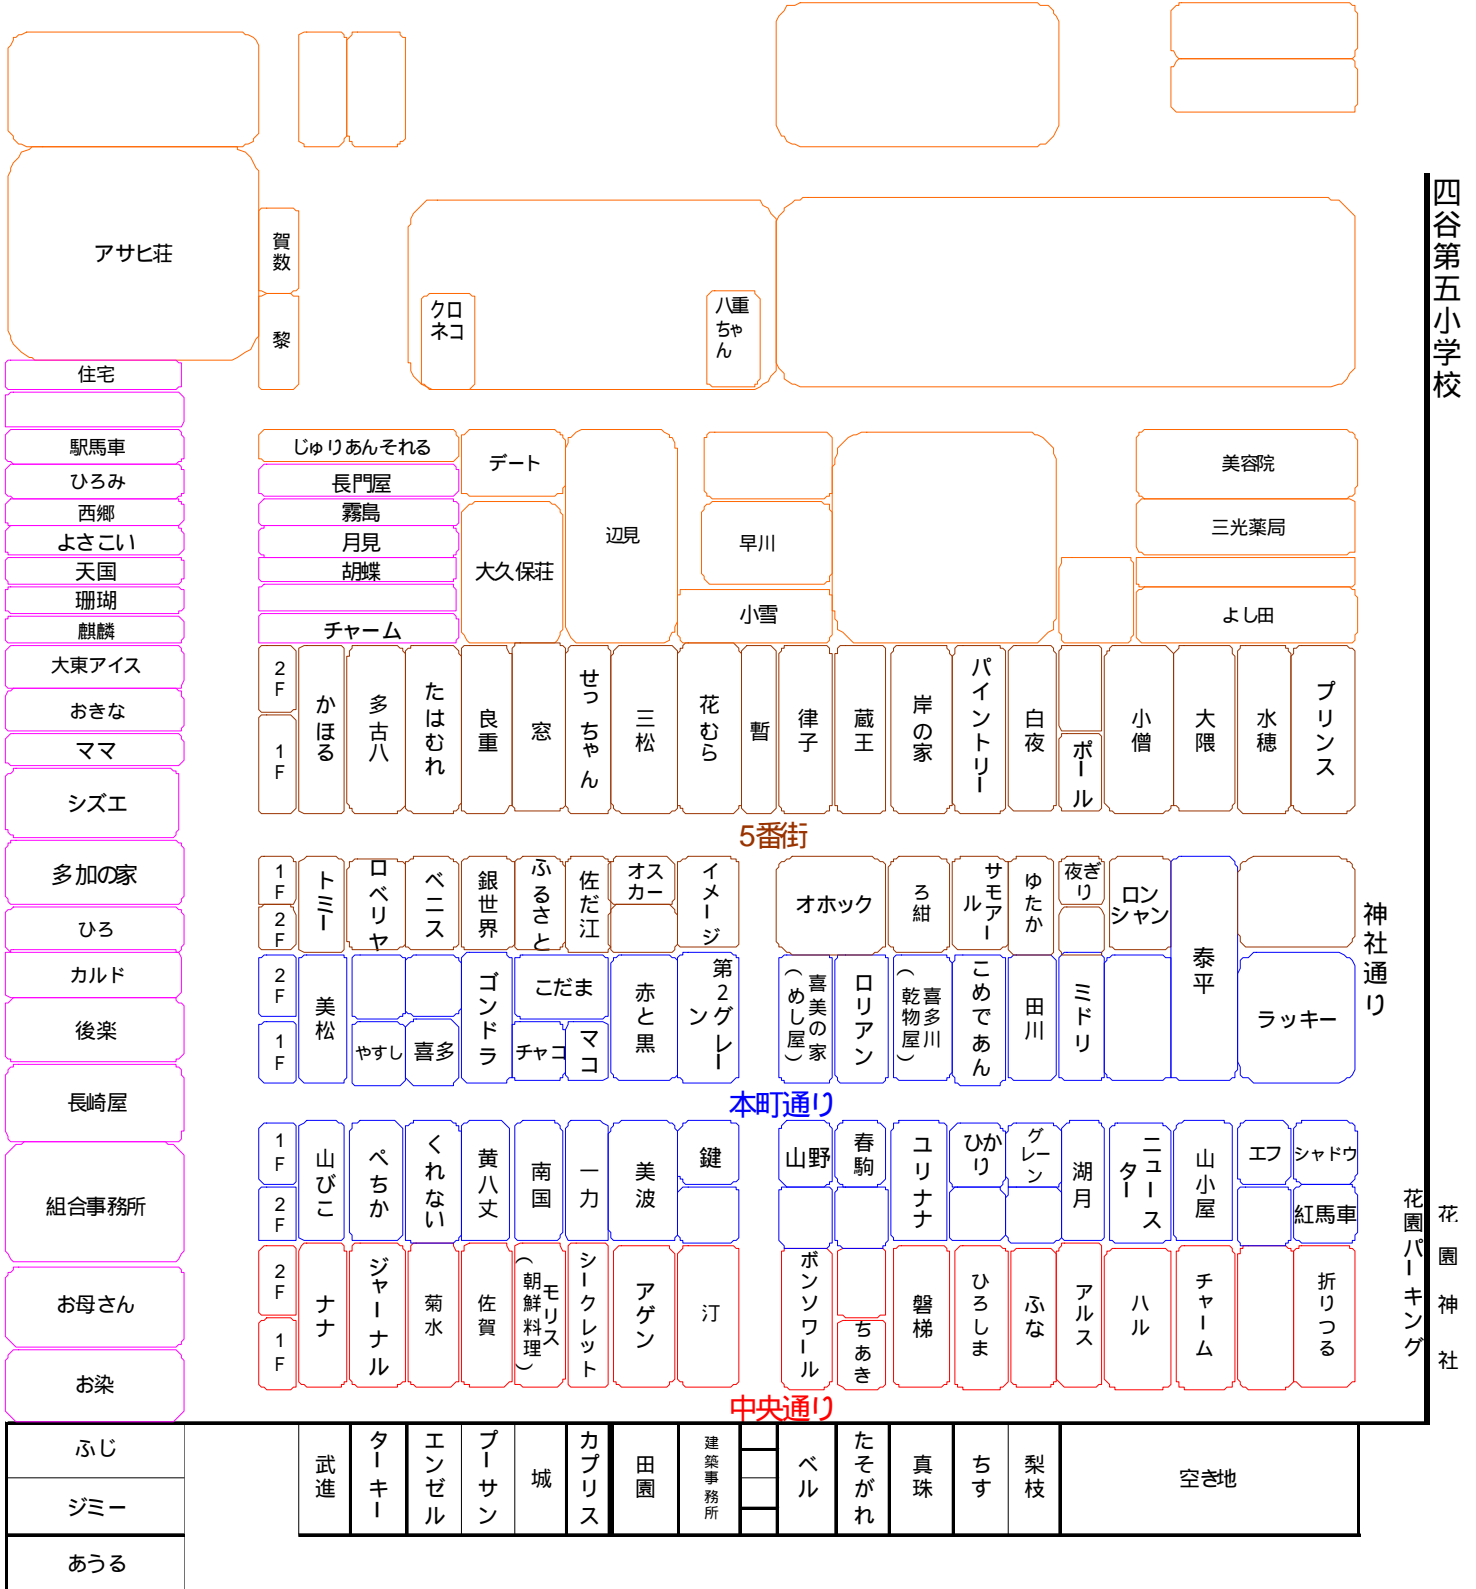

# 三光事業協同組合区域内店舗図

昭和37年7月(1962年)

無断転載・複製を禁ず

新宿三光商店街振興組合